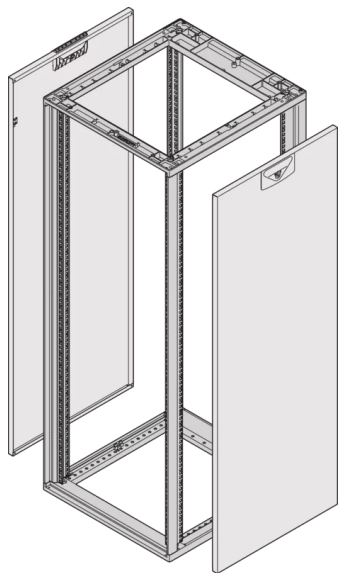

26230-177 NOVASTAR SEITENWAND FÜR SLIM-LINE,
RAL 7035, 38 HE 800MM

PRODUKTBECHREIBUNG

Side panel with quarter-turn fastener, includes grounding

St, 1 mm

PRODUKTMERKMALE

Produkttyp: Schrank-/Rack Panel

Produktfamilie: Novastar

Typ: Seitenwand

Farbe: Hellgrau

Farbecode: RAL 7035

Höhe: 38 HE

Höhe: 1745 mm

Tiefe: 800 mm

ZUSÄTZLICHE PRODUKTDDETAILS

Seitenwände aus Stahl für Slim Line-Aluminiumrahmen mit Schnellverschluss für einfache Montage und Installation. Schroff liefert Verkleidung mit installiertem und geprüfem Erdungskabel