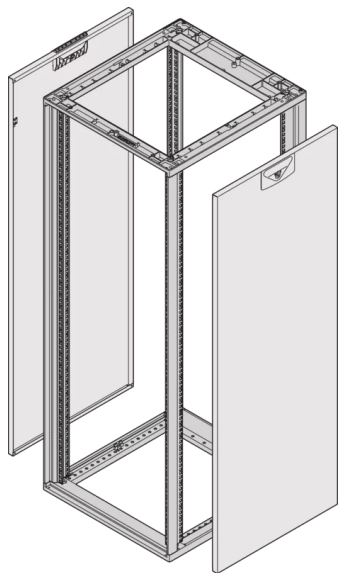

## 26230-172 NOVASTAR SEITENWAND FÜR SLIM-LINE, RAL 7035, 12 HE 800MM

### PRODUKTBECHREIBUNG

Side panel with quarter-turn fastener, includes grounding

St, 1 mm

### PRODUKTMERKMALE

Produkttyp: Schrank-/Rack Panel

Produktfamilie: Novastar

Typ: Seitenwand

Farbe: Hellgrau

Farbecode: RAL 7035

Höhe: 12 HE

Höhe: 589 mm