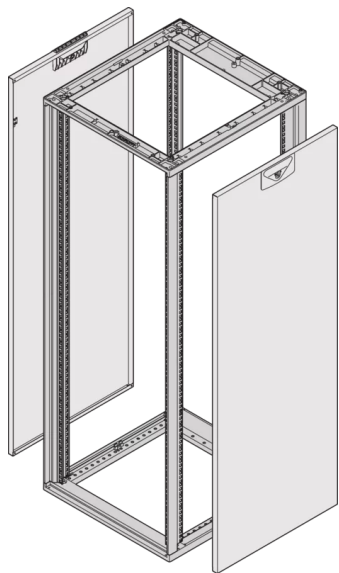

26230-120 NOVASTAR SEITENWAND FÜR SLIM-LINE,  
RAL 7035, 6 HE 600MM

**PRODUKTBESCHREIBUNG**

Side panel with quarter-turn fastener, includes grounding

St, 1 mm

**PRODUKTMERKMALE**

Produkttyp: Schrank-/Rack Panel

Produktfamilie: Novastar

Typ: Seitenwand

Farbe: Hellgrau

Farbecode: RAL 7035

Höhe: 6-HE

Höhe: 357 mm

Tiefe: 600 mm

## ZUSÄTZLICHE PRODUKTDDETAILS

---

Seitenwände aus Stahl für Slim Line-Aluminiumrahmen mit Schnellverschluss für einfache Montage und Installation. Schroff liefert Verkleidung mit installiertem und geprüfem Erdungskabel