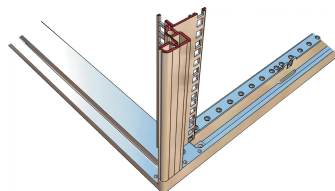

26230-120 NOVASTAR SEITENWAND FÜR SLIM-LINE,  
RAL 7035, 6 HE 600MM

**PRODUKTBESCHREIBUNG**

Side panel with quarter-turn fastener, includes grounding

St, 1 mm

**PRODUKTMERKMALE**

Produkttyp: Schrank-/Rack Panel

Produktfamilie: Novastar

Typ: Seitenwand

Farbe: Hellgrau

Farbecode: RAL 7035

Höhe: 6-HE

Höhe: 357 mm

Tiefe: 600 mm

## ZUSÄTZLICHE PRODUKTDDETAILS

---

Seitenwände aus Stahl für Slim Line-Aluminiumrahmen mit Schnellverschluss für einfache Montage und Installation. Schroff liefert Verkleidung mit installiertem und geprüfem Erdungskabel

Optional kann der Schnellverschluss mit Seitenwandschloss versehen werden.