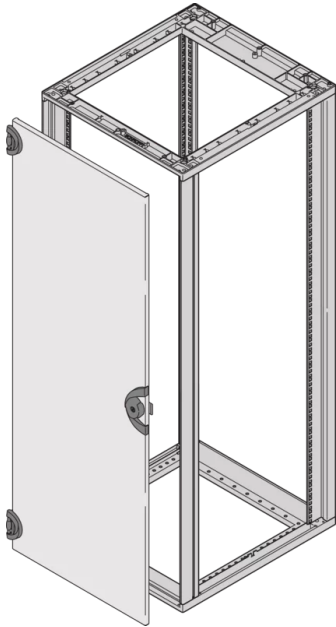

26230-026 NOVASTAR STAHLTÜR, 180° ÖFFNUNGSWINKEL, RAL 7035, 34 HE, 553 B

PRODUKTBECHREIBUNG

St, 1,5-mm

Opening angle 180°, incl. grounding

Front- und rückseitig montierbar

Schloss (2233x) mit Schlüssel

PRODUKTMERKMALE

Produkttyp: Schranktür

Produktfamilie: Novastar

Typ: Stahltür

Farbe: Hellgrau

Farbecode: RAL 7035

Höhe: 34 HE

Höhe: 1534 mm

ZERTIFIZIERUNGEN