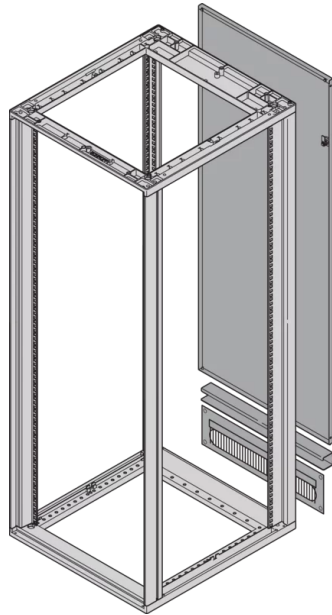

25230-434 NOVASTAR-RÜCKWAND MIT KABELDURCHFÜHRUNGSRAHMEN,
RAL 7021, 20 HE 553 B

PRODUKTBESCHREIBUNG

Kabeldurchführung und Türlagerwinkel

Die Kabeldurchführung kann oben oder unten erfolgen

2-twist-locking catches (Torx-T30, with 1/4-turn)

Inkl. Erdung

St, 1 mm

3 U cable ducting for cabinet heights 16, 20, 38, 47 U; 4 U cable ducting for cabinet heights 25, 34, 43 U

PRODUKTMERKMALE

Produkttyp: Schrank-/Rack Panel

Produktfamilie: Novastar

Typ: Verkürzte Rückwand

Farbe: Schwarzgrau

Farbecode: RAL 7021

Höhe: 20 HE

Höhe: 911 mm

Breite (mm): 553 mm

ZUSÄTZLICHE PRODUKTDDETAILS

Novastar Rückwand mit 3 HE-Kabeldurchführung für ein verbessertes Kabelmanagement.

ZERTIFIZIERUNGEN