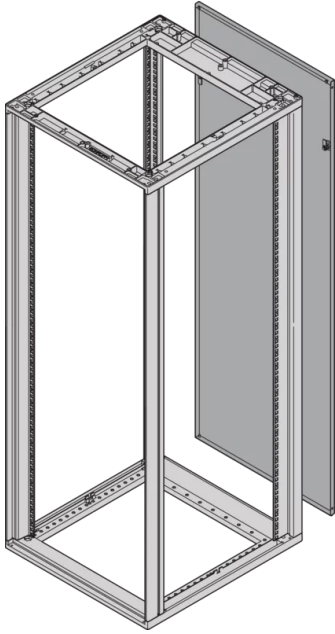

## PRODUKTBESCHREIBUNG

---

Inkl. Erdung

2-twist-locking catches (Torx-T30, with 1/4-turn)

St, 1 mm

## PRODUKTMERKMALE

---

Produkttyp: Schrank-/Rack Panel

Produktfamilie: Novastar

Typ: Verkürzte Rückwand

Farbe: Schwarzgrau

Farbecode: RAL 7021

Höhe: 555 mm

Breite (mm): 553 mm

## ZUSÄTZLICHE PRODUKTDDETAILS

---

Stahl-Rückwand für Aluminiumprofilgehäuse ist mit 2 Drehverriegelungen (Torx-T30, mit 1/4-Drehung) verbunden.

Optionaler Verriegelung mit Schlüssel (2233x).