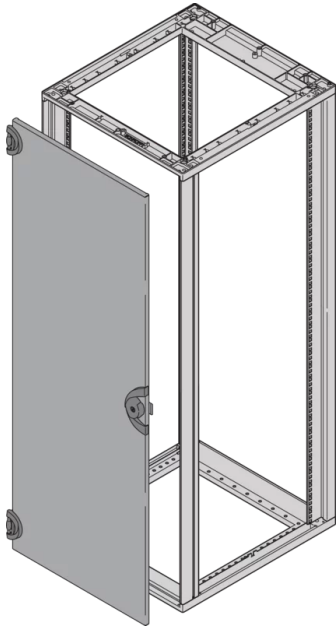

25230-020 NOVASTAR STAHLTÜR, 180° ÖFFNUNGSWINKEL, RAL 7021, 6 HE,  
553 B

## PRODUKTBESCHREIBUNG

---

St, 1,5-mm

Opening angle 180°, incl. grounding

Front- und rückseitig montierbar

Schloss (2233x) mit Schlüssel

## PRODUKTMERKMALE

---

Produkttyp: Schranktür

Produktfamilie: Novastar

Typ: Stahltür

Farbe: Schwarzgrau

Farbecode: RAL 7021

Höhe: 6-HE

Höhe: 323 mm