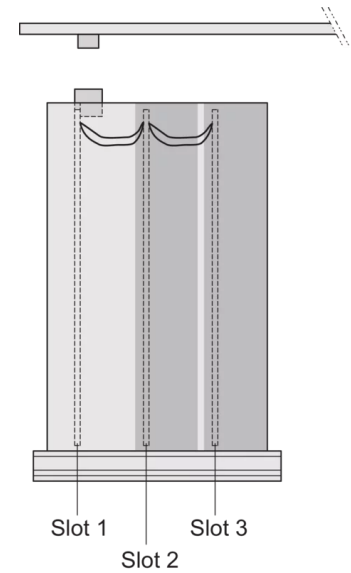

## PRODUKTBE SCHREIBUNG

---

Cover plate with perforation, for guide rails (airflow approx. 60-%)

Rückwand mit Ausbruch für mehrere Steckverbinder

Extruded side panels with groove to right and left, to insert a PCB (board position in accordance with standard in left side panel only)

## PRODUKTMERKMALE

---

Produkttyp: Kassetten

Typ: Kassetten PRO

Griff-Typ: Trapez

Höhe: 6-HE

Breite: 8 TE

Tiefe: 227 mm

EMV-Schirmung: Ja

EMV-Dichtung: Textil

Rückwand-Typ: Ausbruch für mehrere Steckverbinder

Abdeckblech-Typ: Deckblech mit Perforation für Führungsschienen

Material: Aluminium

Oberfläche - Frontseite: Eloxiert