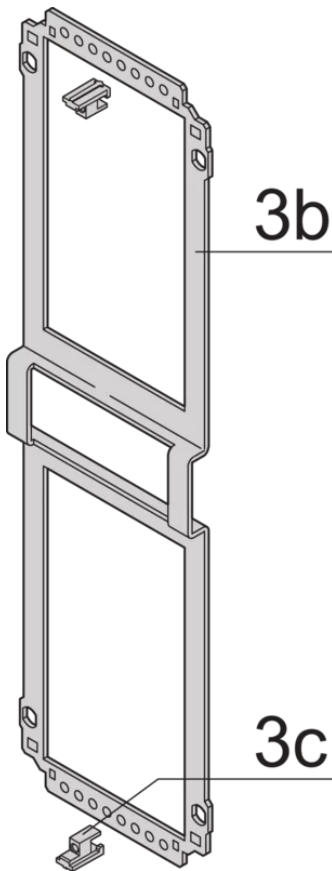

24813-858 KASSETTENBAUSATZ PRO, ABGESCHIRMT, PERFORIERT, MEHRFACHE ANSCHLÜSSE, 6 HE, 8 TE, 227 MM

## PRODUKTBE SCHREIBUNG

---

Cover plate with perforation, for guide rails (airflow approx. 60-%)

Rückwand mit Ausbruch für mehrere Steckverbinder

Extruded side panels with groove to right and left, to insert a PCB (board position in accordance with standard in left side panel only)

## PRODUKTMERKMALE

---

Produkttyp: Kassetten

Typ: Kassetten PRO

Griff-Typ: Trapez

Höhe: 6-HE

Breite: 8 TE

Tiefe: 227 mm

EMV-Schirmung: Ja

EMV-Dichtung: Textil

Rückwand-Typ: Ausbruch für mehrere Steckverbinder

Abdeckblech-Typ: Deckblech mit Perforation für Führungsschienen

Material: Aluminium

Oberfläche - Frontseite: Eloxiert