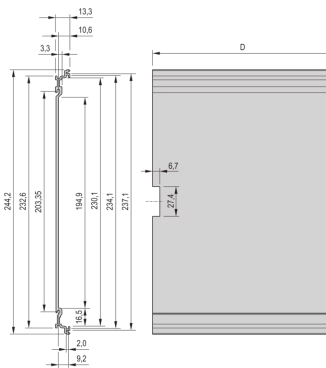

## PRODUKTBE SCHREIBUNG

---

Cover plate with perforation, for guide rails (airflow approx. 60-%)

Rückwand mit Ausbruch für mehrere Steckverbinder

Extruded side panels with groove to right and left, to insert a PCB (board position in accordance with standard in left side panel only)

## PRODUKTMERKMALE

---

Produkttyp: Kassetten

Typ: Kassetten PRO

Griff-Typ: Trapez

Höhe: 6-HE

Breite: 8 TE

Tiefe: 227 mm