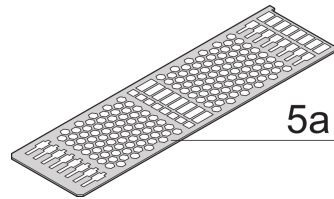

24813-858 KASSETTENBAUSATZ PRO, ABGESCHIRMT, PERFORIERT, MEHRFACHE ANSCHLÜSSE, 6 HE, 8 TE, 227 MM

## PRODUKTBE SCHREIBUNG

---

Cover plate with perforation, for guide rails (airflow approx. 60-%)

Rückwand mit Ausbruch für mehrere Steckverbinder

Extruded side panels with groove to right and left, to insert a PCB (board position in accordance with standard in left side panel only)

## PRODUKTMERKMALE

---

Produkttyp: Kassetten

Typ: Kassetten PRO

Griff-Typ: Trapez

Höhe: 6-HE

Breite: 8 TE

Tiefe: 227 mm

EMV-Schirmung: Ja

EMV-Dichtung: Textil

Rückwand-Typ: Ausbruch für mehrere Steckverbinder

Abdeckblech-Typ: Deckblech mit Perforation für Führungsschienen

Material: Aluminium

Oberfläche - Frontseite: Eloxiert