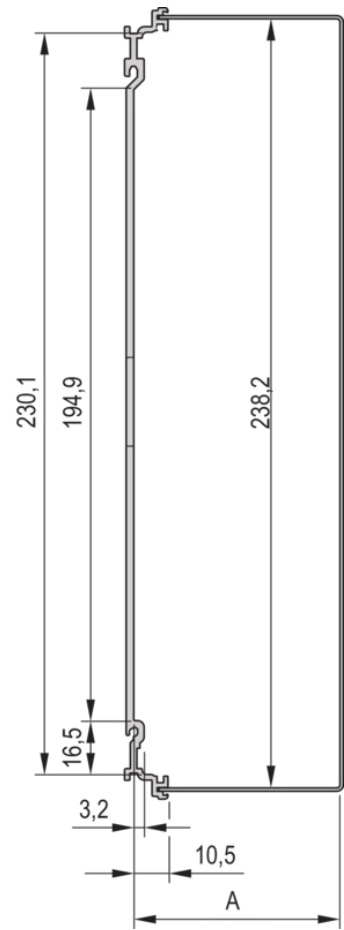

24813-556 KASSETTENBAUSATZ PRO MIT HAUBE, ABGESCHIRMTE VERSION, 6 HE, 6 TE, 227 MM

PRODUKTBESCHREIBUNG

Passend für alle Produkte, die IEC-60297-3-101 entsprechen

Zum Schutz einer Leiterplatte gegen mechanische Beschädigung und zur Ableitung elektrostatischer Ladung; für Europakarten-Formate

Einsetzbare Steckverbinder nach EN 60603-2 (DIN 41612)

PRODUKTMERKMALE

Produkttyp: Kassetten

Typ: Kassetten PRO mit Haube

Griff-Typ: Trapez

Höhe: 6-HE

Breite: 6 TE

Tiefe: 227 mm

EMV-Schirmung: Ja

EMV-Dichtung: Textil

Rückwand-Typ: 1 Ausbruch für einen Steckverbinder

Abdeckblech-Typ: Abdeckblech

Material: Aluminium

Oberfläche - Frontseite: Eloxiert

Oberfläche - Rückseite: leitfähig

Kühlung: perforiert