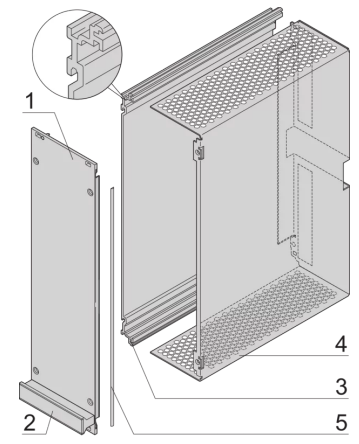

24813-556 KASSETTENBAUSATZ PRO MIT HAUBE, ABGESCHIRMTE VERSION, 6 HE, 6 TE, 227 MM

PRODUKTBESCHREIBUNG

Passend für alle Produkte, die IEC-60297-3-101 entsprechen

Zum Schutz einer Leiterplatte gegen mechanische Beschädigung und zur Ableitung elektrostatischer Ladung; für Europakarten-Formate

Einsetzbare Steckverbinder nach EN 60603-2 (DIN 41612)

PRODUKTMERKMALE

Produkttyp: Kassetten

Typ: Kassetten PRO mit Haube

Griff-Typ: Trapez

Höhe: 6-HE

Breite: 6 TE

Tiefe: 227 mm

EMV-Schirmung: Ja

EMV-Dichtung: Textil

Rückwand-Typ: 1 Ausbruch für einen Steckverbinder

Abdeckblech-Typ: Abdeckblech

Material: Aluminium

Oberfläche - Frontseite: Eloxiert

Oberfläche - Rückseite: leitfähig

Kühlung: perforiert