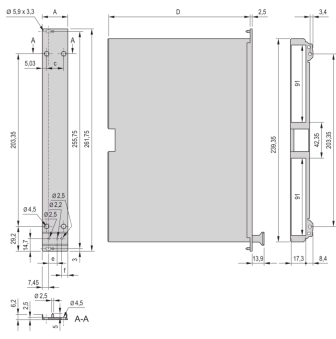

24813-556 KASSETTENBAUSATZ PRO MIT HAUBE, ABGESCHIRMTE VERSION, 6 HE, 6 TE, 227 MM

PRODUKTBESCHREIBUNG

Passend für alle Produkte, die IEC-60297-3-101 entsprechen

Zum Schutz einer Leiterplatte gegen mechanische Beschädigung und zur Ableitung elektrostatischer Ladung; für Europakarten-Formate

Einsetzbare Steckverbinder nach EN 60603-2 (DIN 41612)

PRODUKTMERKMALE

Produkttyp: Kassetten

Typ: Kassetten PRO mit Haube

Griff-Typ: Trapez

Höhe: 6-HE

Breite: 6 TE

Tiefe: 227 mm