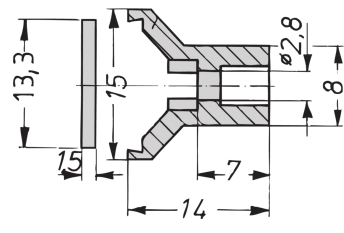

24813-556 KASSETTENBAUSATZ PRO MIT HAUBE, ABGESCHIRMTE VERSION, 6 HE, 6 TE, 227 MM

PRODUKTBESCHREIBUNG

Passend für alle Produkte, die IEC-60297-3-101 entsprechen

Zum Schutz einer Leiterplatte gegen mechanische Beschädigung und zur Ableitung elektrostatischer Ladung; für Europakarten-Formate

Einsetzbare Steckverbinder nach EN 60603-2 (DIN 41612)

PRODUKTMERKMALE

Produkttyp: Kassetten

Typ: Kassetten PRO mit Haube

Griff-Typ: Trapez

Höhe: 6-HE

Breite: 6 TE

Tiefe: 227 mm

EMV-Schirmung: Ja

EMV-Dichtung: Textil

Rückwand-Typ: 1 Ausbruch für einen Steckverbinder

Abdeckblech-Typ: Abdeckblech

Material: Aluminium

Oberfläche - Frontseite: Eloxiert

Oberfläche - Rückseite: leitfähig

Kühlung: perforiert