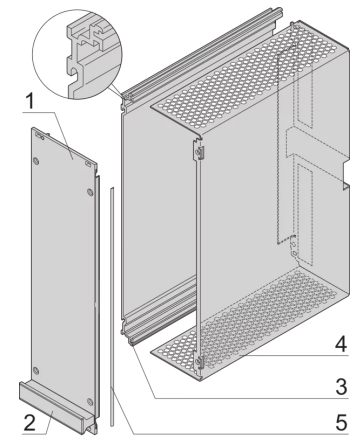

24813-506 KASSETTENBAUSATZ PRO MIT HAUBE, ABGESCHIRMTE VERSION, 6 HE, 6 TE, 167 MM

PRODUKTBESCHREIBUNG

Passend für alle Produkte, die IEC-60297-3-101 entsprechen

Zum Schutz einer Leiterplatte gegen mechanische Beschädigung und zur Ableitung elektrostatischer Ladung; für Europakarten-Formate

Einsetzbare Steckverbinder nach EN 60603-2 (DIN 41612)

PRODUKTMERKMALE

Produkttyp: Kassetten

Typ: Kassetten PRO mit Haube

Griff-Typ: Trapez

Höhe: 6-HE

Breite: 6 TE

Tiefe: 167 mm

EMV-Schirmung: Ja

EMV-Dichtung: Textil

Rückwand-Typ: 1 Ausbruch für einen Steckverbinder

Abdeckblech-Typ: Abdeckblech

Material: Aluminium

Oberfläche - Frontseite: Eloxiert

Oberfläche - Rückseite: leitfähig

Kühlung: perforiert