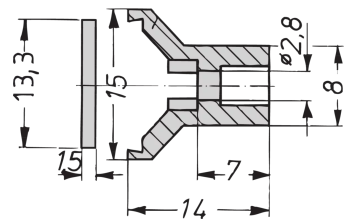

24813-506 KASSETTENBAUSATZ PRO MIT HAUBE, ABGESCHIRMTE VERSION, 6 HE, 6 TE, 167 MM

PRODUKTBESCHREIBUNG

Passend für alle Produkte, die IEC-60297-3-101 entsprechen

Zum Schutz einer Leiterplatte gegen mechanische Beschädigung und zur Ableitung elektrostatischer Ladung; für Europakarten-Formate

Einsetzbare Steckverbinder nach EN 60603-2 (DIN 41612)

PRODUKTMERKMALE

Produkttyp: Kassetten

Typ: Kassetten PRO mit Haube

Griff-Typ: Trapez

Höhe: 6-HE

Breite: 6 TE

Tiefe: 167 mm

EMV-Schirmung: Ja

EMV-Dichtung: Textil

Rückwand-Typ: 1 Ausbruch für einen Steckverbinder

Abdeckblech-Typ: Abdeckblech

Material: Aluminium

Oberfläche - Frontseite: Eloxiert

Oberfläche - Rückseite: leitfähig

Kühlung: perforiert