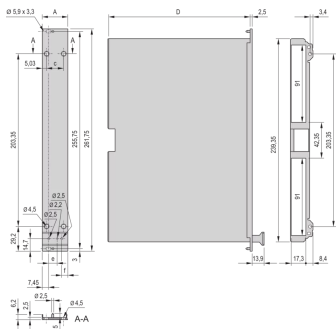

24813-506 KASSETTENBAUSATZ PRO MIT HAUBE, ABGESCHIRMTE VERSION, 6 HE, 6 TE, 167 MM

PRODUKTBESCHREIBUNG

Passend für alle Produkte, die IEC-60297-3-101 entsprechen

Zum Schutz einer Leiterplatte gegen mechanische Beschädigung und zur Ableitung elektrostatischer Ladung; für Europakarten-Formate

Einsetzbare Steckverbinder nach EN 60603-2 (DIN 41612)

PRODUKTMERKMALE

Produkttyp: Kassetten

Typ: Kassetten PRO mit Haube

Griff-Typ: Trapez

Höhe: 6-HE

Breite: 6 TE

Tiefe: 167 mm

EMV-Schirmung: Ja

EMV-Dichtung: Textil

Rückwand-Typ: 1 Ausbruch für einen Steckverbinder

Abdeckblech-Typ: Abdeckblech

Material: Aluminium

Oberfläche - Frontseite: Eloxiert

Oberfläche - Rückseite: leitfähig

Kühlung: perforiert