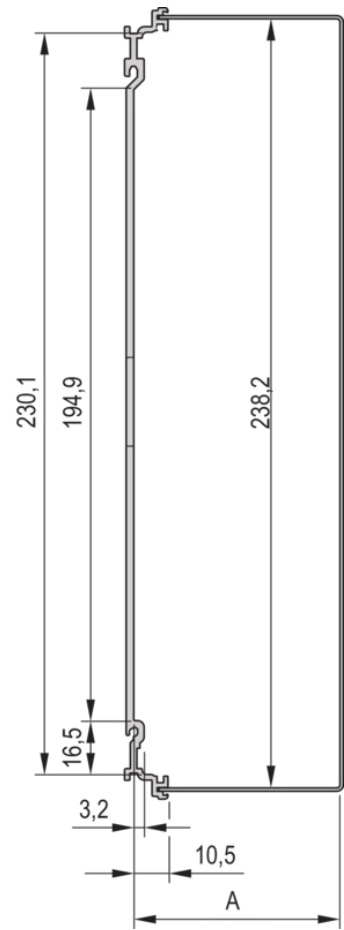

24813-506 KASSETTENBAUSATZ PRO MIT HAUBE, ABGESCHIRMTE VERSION, 6 HE, 6 TE, 167 MM

PRODUKTBESCHREIBUNG

Passend für alle Produkte, die IEC-60297-3-101 entsprechen

Zum Schutz einer Leiterplatte gegen mechanische Beschädigung und zur Ableitung elektrostatischer Ladung; für Europakarten-Formate

Einsetzbare Steckverbinder nach EN 60603-2 (DIN 41612)

PRODUKTMERKMALE

Produkttyp: Kassetten

Typ: Kassetten PRO mit Haube

Griff-Typ: Trapez

Höhe: 6-HE

Breite: 6 TE

Tiefe: 167 mm

EMV-Schirmung: Ja

EMV-Dichtung: Textil

Rückwand-Typ: 1 Ausbruch für einen Steckverbinder

Abdeckblech-Typ: Abdeckblech

Material: Aluminium

Oberfläche - Frontseite: Eloxiert

Oberfläche - Rückseite: leitfähig

Kühlung: perforiert