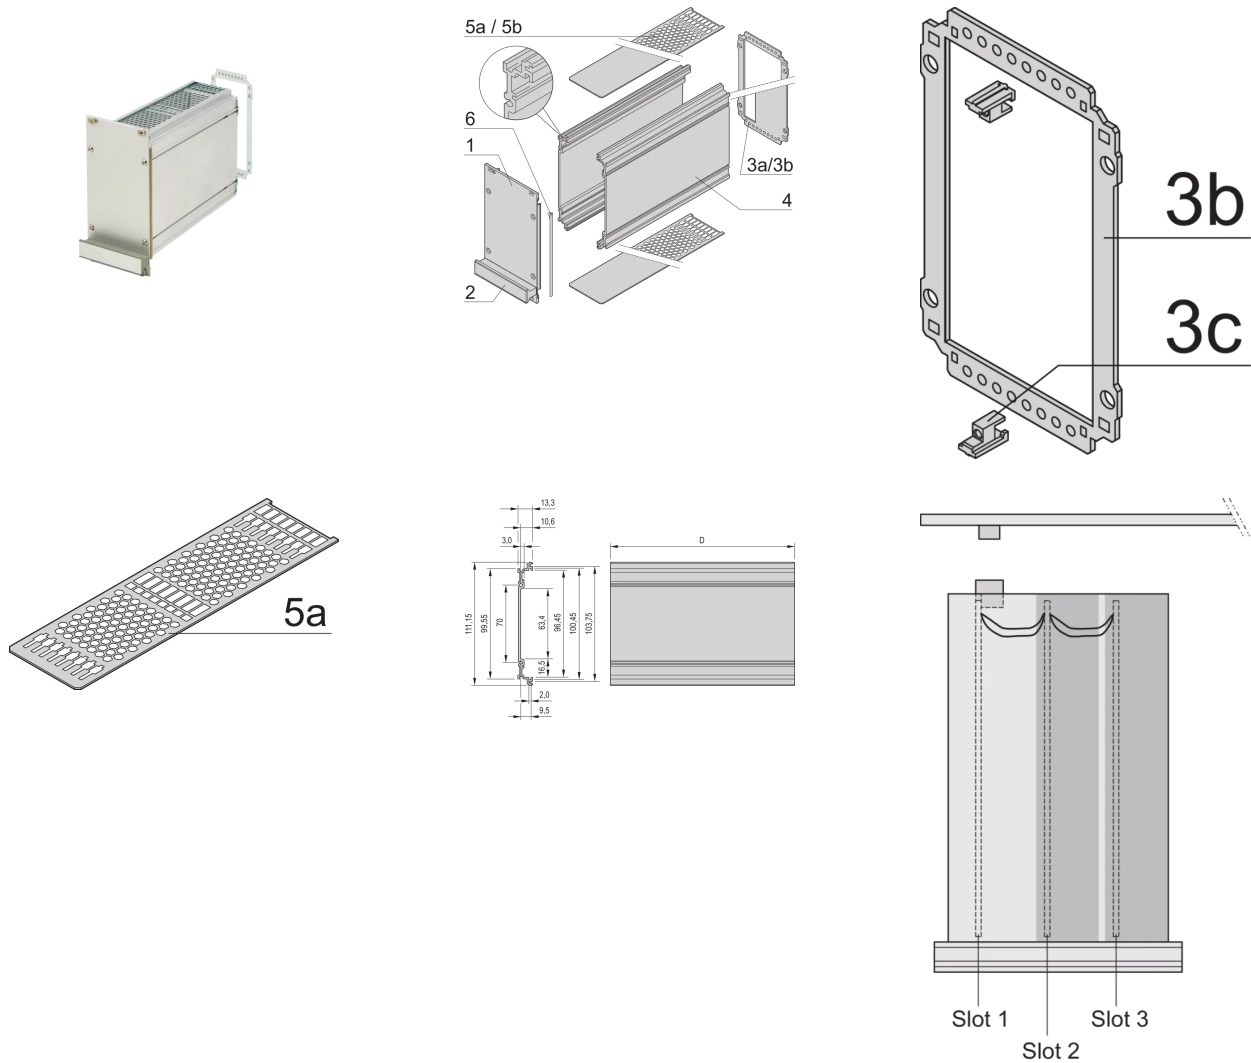

24813-314 KASSETTEN-PRO-BAUSATZ, ABGESCHIRMT, PERFORIERT,
MEHRFACHE ANSCHLÜSSE, 3-HE, 14-TE, 167-MM

PRODUKTBESCHREIBUNG

Cover plate with perforation, for guide rails (airflow approx. 60-%)

Rückwand mit Ausbruch für mehrere Steckverbinder

Extruded side panels with groove to right and left, to insert a PCB (board position in accordance with standard in left side panel only)

PRODUKTMERKMALE

Produkttyp: Kassetten

Typ: Kassetten PRO

Griff-Typ: Trapez

Höhe: 3-HE

Breite: 14 TE

Tiefe: 167 mm

EMV-Schirmung: Ja

EMV-Dichtung: Textil

Rückwand-Typ: Ausbruch für mehrere Steckverbinder

Abdeckblech-Typ: Deckblech mit Perforation für Führungsschienen

Material: Aluminium

Oberfläche - Frontseite: Eloxiert

Oberfläche - Rückseite: Eloxiert

Kühlung: perforiert

ZUSÄTZLICHE PRODUKTDDETAILS

Schützt eine Leiterplatte vor mechanischer Beschädigung und entlädt elektrostatische Aufladung; für Europakartenformate; mit Platte mit Ausbrüchen für weitere Steckverbinder kombinieren.