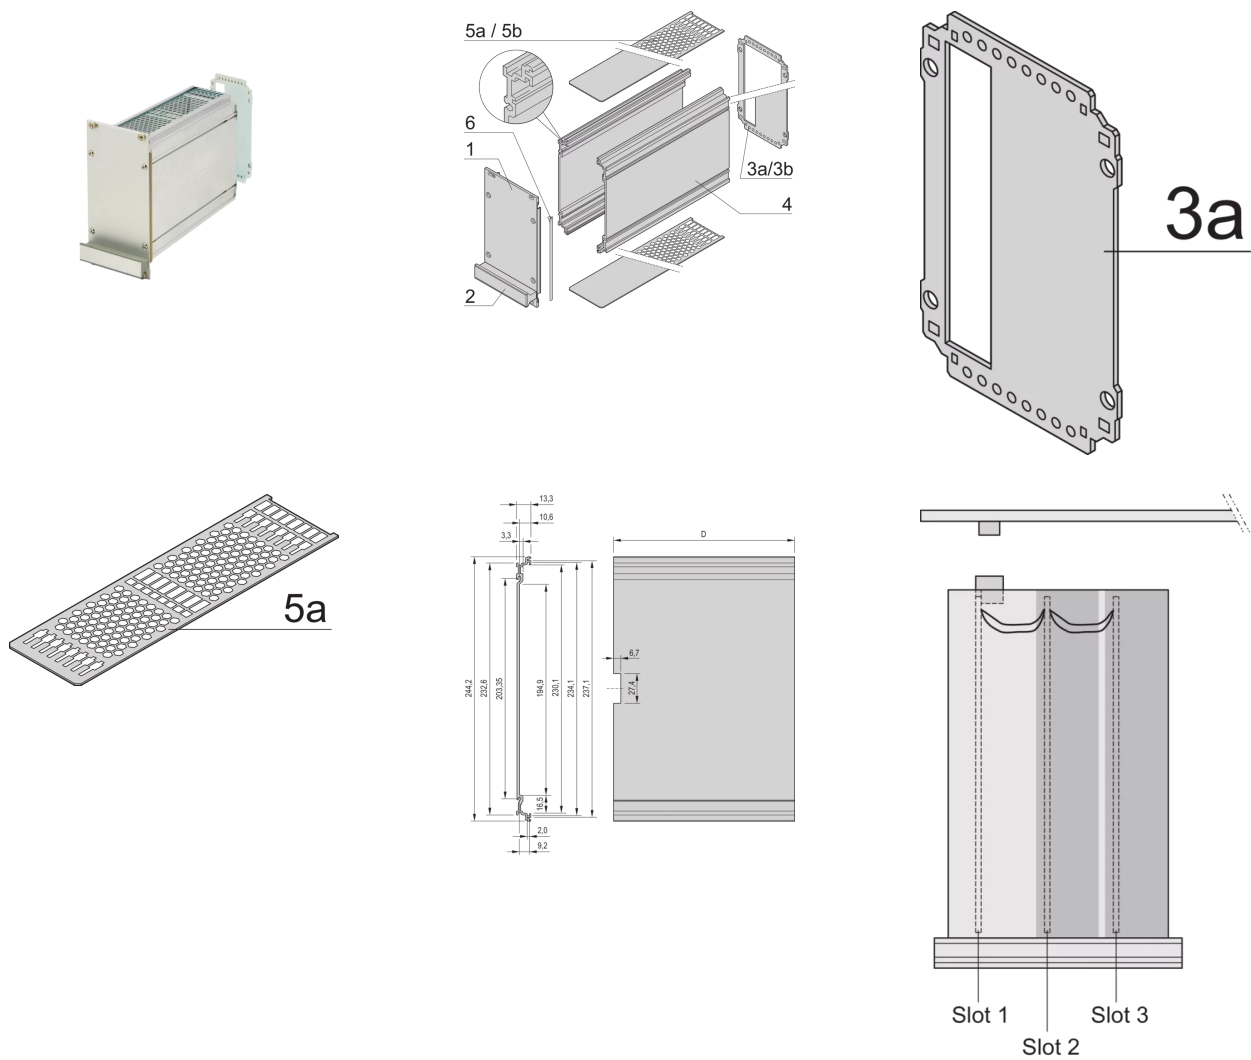

24813-258 KASSETTENBAUSATZ PRO, GESCHIRMT, DECKBLECH PERFORIERT, AUSBRUCH IN DER RÜCKWAND FÜR 1 STECKVERBINDER, 3 HE, 8 TE, 227 MM

## PRODUKTBESCHREIBUNG

Cover plate with perforation, for guide rails (airflow approx. 60-%)

Rear panel with cut-out for single connector (conforms to EN 60603, DIN 41612, construction types: B, C, D, F, H, Q, R, S)

Extruded side panels with groove to right and left, to insert a PCB (board position in accordance with standard in left side panel only)

EMV-Schirmung: Ja

EMV-Dichtung: Textil

Rückwand-Typ: 1 Ausbruch für einen Steckverbinder

Abdeckblech-Typ: Deckblech mit Perforation für Führungsschienen

Material: Aluminium

Oberfläche - Frontseite: Eloxiert