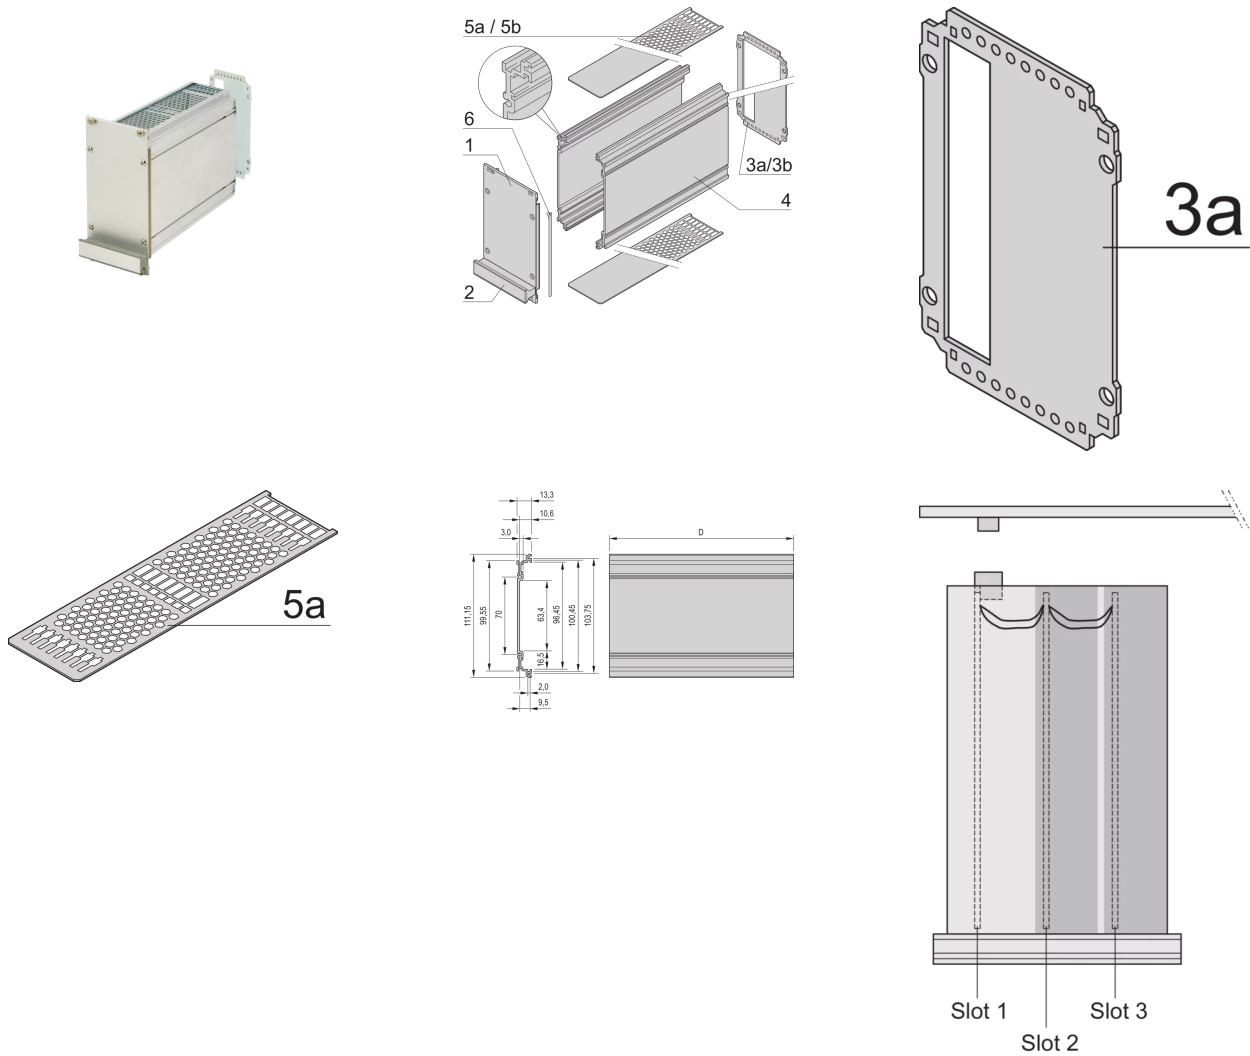

24813-242 KASSETTENBAUSATZ PRO, GESCHIRMT, DECKBLECH PERFORIERT, AUSBRUCH IN DER RÜCKWAND FÜR 1 STECKVERBINDER, 3 HE, 42 TE, 167 MM

## PRODUKTBESCHREIBUNG

Cover plate with perforation, for guide rails (airflow approx. 60-%)

Rear panel with cut-out for single connector (conforms to EN 60603, DIN 41612, construction types: B, C, D, F, H, Q, R, S)

Extruded side panels with groove to right and left, to insert a PCB (board position in accordance with standard in left side panel only)

EMV-Schirmung: Ja

EMV-Dichtung: Textil

Rückwand-Typ: 1 Ausbruch für einen Steckverbinder

Abdeckblech-Typ: Deckblech mit Perforation für Führungsschienen

Material: Aluminium

Oberfläche - Frontseite: Eloxiert