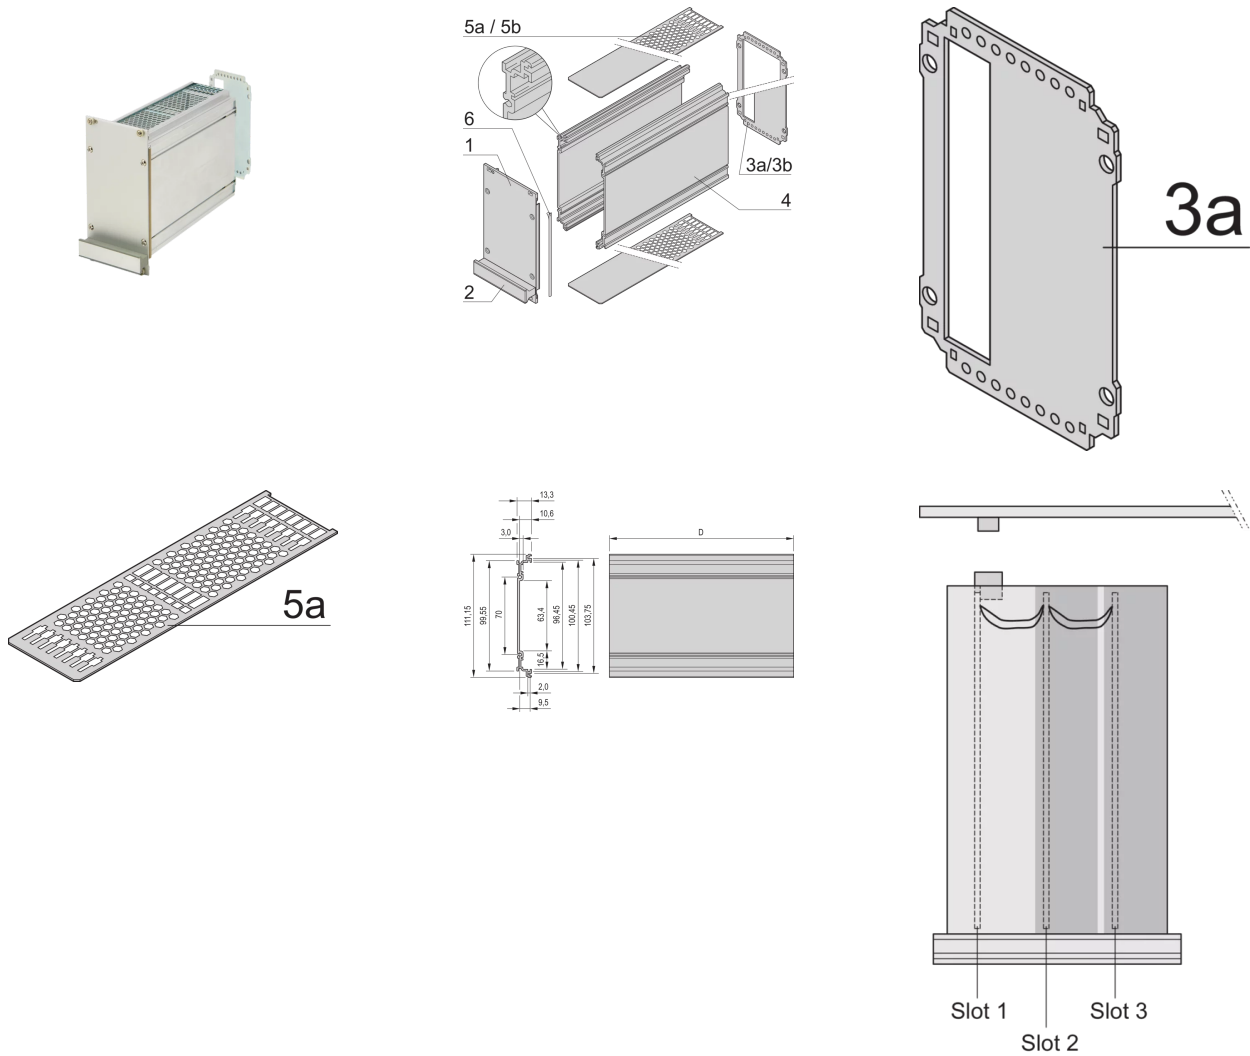

24813-228 KASSETTENBAUSATZ PRO, GESCHIRMT, DECKBLECH PERFORIERT, AUSBRUCH IN DER RÜCKWAND FÜR 1 STECKVERBINDER, 3 HE, 28 TE, 167 MM

## PRODUKTBESCHREIBUNG

Cover plate with perforation, for guide rails (airflow approx. 60-%)

Rear panel with cut-out for single connector (conforms to EN 60603, DIN 41612, construction types: B, C, D, F, H, Q, R, S)

Extruded side panels with groove to right and left, to insert a PCB (board position in accordance with standard in left side panel only)

EMV-Schirmung: Ja

EMV-Dichtung: Textil

Rückwand-Typ: 1 Ausbruch für einen Steckverbinder

Abdeckblech-Typ: Deckblech mit Perforation für Führungsschienen

Material: Aluminium

Oberfläche - Frontseite: Eloxiert