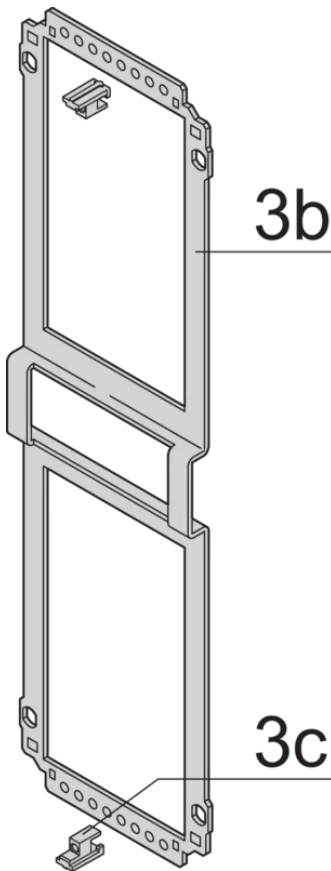

24812-858 KASSETTENBAUSATZ PRO, UNGESCHIRMT, PERFORIERT, MEHRERE STECKVERBINDER, 6 HE, 8 TE, 227 MM

## PRODUKTBE SCHREIBUNG

---

Cover plate with perforation, for guide rails (airflow approx. 60-%)

Extruded side panels right and left, with grooves for insertion of a printed circuit board (standard board position is on the left only)

Rückwand mit Ausbrüchen für mehrere Steckverbinder

## PRODUKTMERKMALE

---

Produkttyp: Kassetten

Typ: Kassetten PRO

Griff-Typ: Trapez

Höhe: 6-HE

Breite: 8 TE

Tiefe: 227 mm