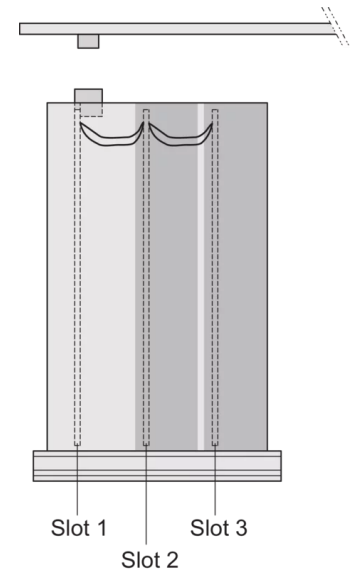

## PRODUKTBE SCHREIBUNG

---

Cover plate with perforation, for guide rails (airflow approx. 60-%)

Extruded side panels right and left, with grooves for insertion of a printed circuit board (standard board position is on the left only)

Rückwand mit Ausbrüchen für mehrere Steckverbinder

## PRODUKTMERKMALE

---

Produkttyp: Kassetten

Typ: Kassetten PRO

Griff-Typ: Trapez

Höhe: 6-HE

Breite: 8 TE

Tiefe: 227 mm

EMV-Schirmung: Nein

Rückwand-Typ: Ausbruch für mehrere Steckverbinder

Abdeckblech-Typ: Deckblech mit Perforation für Führungsschienen

Material: Aluminium

Oberfläche - Frontseite: Eloxiert

Oberfläche - Rückseite: Eloxiert