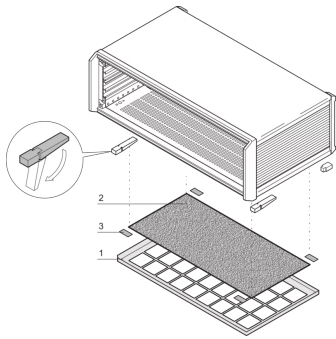

### PRODUKTBESCHREIBUNG

Montage ohne Werkzeuge

Filterwechsel ohne Öffnen des Gehäuses

IP-Schutzart bleibt erhalten

### ZUSÄTZLICHE PRODUKTDDETAILS

Der Luftfilter filtert die Ansaugluft und reduziert die Menge an Staub oder anderen Partikeln.

Zur optimalen Luftzufuhr müssen Aufstellfüße an das Gehäuse angebaut werden; bitte separat bestellen.