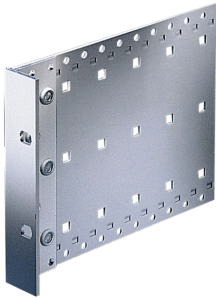

24564-149 EUROPACPRO-SEITENWAND FÜR TEXTILDICHTUNG, TYP H, SCHWER, 3 HE, 295 MM

Combinations of horizontal rails and side panels

*+/- can be combined, +/- combinations not recommended

	Horizontal rail 1	Horizontal rail 2	Horizontal rail 3	Horizontal rail 4
Side panel 1	+	+	+	+
Side panel 2	+	+	+	+
Side panel 3	+	+	+	+
Side panel 4	+	+	+	+

Legend: + = can be combined, +/- = combinations not recommended

PRODUKTBE SCHREIBUNG

For high mechanical demands, 19" bracket, tox-cold welded, Al, 2-mm, clear passivated, front anodized

Ausführungen für EMV-Textil-Dichtung

PRODUKTMERKMALE

Produkttyp: Seitenwand

Produktfamilie: EuropacPRO

Typ: schwer, H = Heavy

Höhe: 3-HE

Leiterplattentiefe: 295-mm

Anzahl pro Packung: 2

Tiefe: 295-mm

ZUSÄTZLICHE PRODUKTDDETAILS

Seitenwand, Typ H, mit Grifföffnern, getoxt mit 19-Zoll Winkel für Textildichtung.

Seitenwand und 19-Zoll Leiterplattenhalter sind TOX-kaltgeschweißt. Tox = Clinch-Technik, ohne zusätzliche Hilfsmittel. Dies geschieht mit speziellen Werkzeugen und hohem Druck.