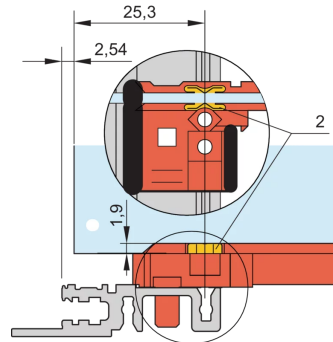

24564-149 EUROPACPRO-SEITENWAND FÜR TEXTILDICHTUNG, TYP H, SCHWER, 3 HE, 295 MM

Combinations of horizontal rails and side panels

*+/- can be combined, +/- combinations not recommended

	Horizontal rail 1	Horizontal rail 2	Horizontal rail 3	Horizontal rail 4
Side panel 1	+	+	+	+
Side panel 2	+	+	+	+
Side panel 3	+	+	+	+
Side panel 4	+	+	+	+

Legend: + = can be combined, +/- = combinations not recommended

PRODUKTBE SCHREIBUNG

For high mechanical demands, 19" bracket, tox-cold welded, Al, 2-mm, clear passivated, front anodized

Ausführungen für EMV-Textil-Dichtung

PRODUKTMERKMALE

Produkttyp: Seitenwand

Produktfamilie: EuropacPRO

Typ: schwer, H = Heavy

Höhe: 3-HE

Leiterplattentiefe: 295-mm

Anzahl pro Packung: 2

Tiefe: 295-mm

ZUSÄTZLICHE PRODUKTDDETAILS

Seitenwand, Typ H, mit Grifföffnern, getoxt mit 19-Zoll Winkel für Textildichtung.

Seitenwand und 19-Zoll Leiterplattenhalter sind TOX-kaltgeschweißt. Tox = Clinch-Technik, ohne zusätzliche Hilfsmittel. Dies geschieht mit speziellen Werkzeugen und hohem Druck.