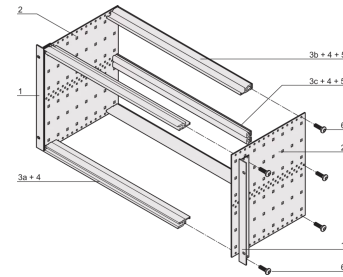

### PRODUKTBESCHREIBUNG

Subrack with side panel type F ("flexible"), front 19" bracket included, depth-adjustable 19" bracket sold separately (not included in items delivered)

Modulschiene hinten zur Backplanemontage mit Isolierstreifen

Aluminium

IP 20 gemäß IEC 60529.

Modifikationen wie z.-B. Ausschnitte, andere Oberflächen oder Abmessungen verfügbar.

Lieferung erfolgt als platzsparende Flatpack-Verpackung

Modulschiene Typ „light“

Innen- und Außenabmessungen entsprechen: IEC 60297-3-100, -101, IEEE-1101.1