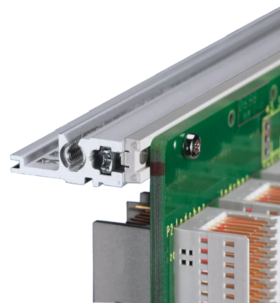

### PRODUKTBESCHREIBUNG

Subrack with side panel type F ("flexible"), front 19" bracket included, depth-adjustable 19" bracket sold separately (not included in items delivered)

Modulschiene hinten zur Backplanemontage mit Isolierstreifen

Aluminium

IP 20 gemäß IEC 60529.

Modifikationen wie z.-B. Ausschnitte, andere Oberflächen oder Abmessungen verfügbar.

Lieferung erfolgt als platzsparende Flatpack-Verpackung

Modulschiene Typ „light“

Innen- und Außenabmessungen entsprechen: IEC 60297-3-100, -101, IEEE-1101.1

### PRODUKTMERKMALE

Produkttyp: Baugruppenträger

Höhe: 6-HE

Breite: 84 TE

Tiefe: 355-mm

Zur Montage von: Backplane

Leiterplattentiefe: 160 mm; 220 mm; 280 mm; 340 mm / 160 mm; 220 mm; 280 mm; 340 mm / 160 mm; 220 mm; 280 mm; 340 mm / 160 mm; 220 mm; 280 mm; 340 mm

EMV-Schirmung: Nein

EMV-Dichtung: Edelstahl (nachrüstbar)

Traglast: 11-kg

Griffe im Lieferumfang enthalten: Nein

Befestigung: Schrank

Spezifikation: IEC 60297-3-101

Anzahl pro Packung: 1