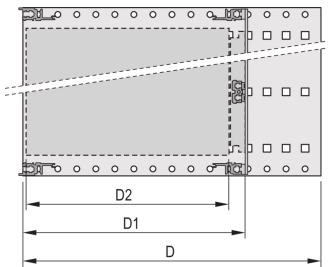

### PRODUKTBESCHREIBUNG

Subrack with side panel type F ("flexible"), front 19" bracket included, depth-adjustable 19" bracket sold separately (not included in items delivered)

Modulschiene hinten zur Backplanemontage mit Isolierstreifen

Aluminium

IP 20 gemäß IEC 60529.

Modifikationen wie z.-B. Ausschnitte, andere Oberflächen oder Abmessungen verfügbar.

Lieferung erfolgt als platzsparende Flatpack-Verpackung

Modulschiene Typ „light“

Innen- und Außenabmessungen entsprechen: IEC 60297-3-100, -101, IEEE-1101.1

### PRODUKTMERKMALE

Produkttyp: Baugruppenträger

Höhe: 6-HE

Breite: 84 TE

Tiefe: 355-mm

Zur Montage von: Backplane

Leiterplattentiefe: 160 mm; 220 mm; 280 mm; 340 mm / 160 mm; 220 mm; 280 mm; 340 mm / 160 mm; 220 mm; 280 mm; 340 mm / 160 mm; 220 mm; 280 mm; 340 mm