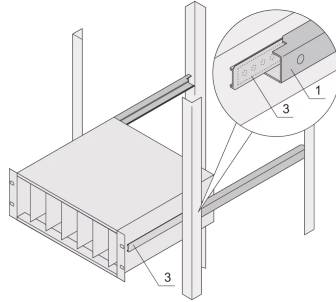

## 24562-464 TELESKOPSCHIENEN MIT C-FÜHRUNGSPROFIL FÜR MONTAGE IN VARISTAR-SCHRÄNKE, 600 MM

### PRODUKTBE SCHREIBUNG

Zur Montage von 84 TE breiten Baugruppenträgern auf der 19-Zoll-Ebene

Belastbarkeit: 25-kg pro Paar

Das Führungsprofil (1) ist auf das Befestigungsmaß im Schrank abgestimmt (es wird mit dem 19-Zoll Profil des Schrankes verschraubt); die Adapterschiene (3) ist auf die Tiefe und das Befestigungsmaß auf dem Baugruppenträger abgestimmt (sie wird wie eine Teleskopschiene in das Führungsprofil eingeschoben)