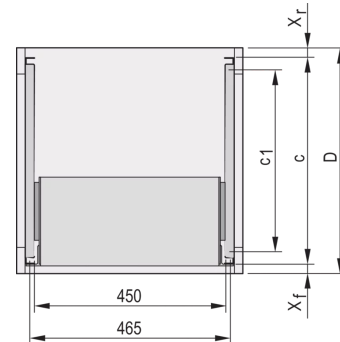

## 24562-464 TELESKOPSCHIENEN MIT C-FÜHRUNGSPROFIL FÜR MONTAGE IN VARISTAR-SCHRÄNKE, 600 MM

### PRODUKTBE SCHREIBUNG

Zur Montage von 84 TE breiten Baugruppenträgern auf der 19-Zoll-Ebene

Belastbarkeit: 25-kg pro Paar

Das Führungsprofil (1) ist auf das Befestigungsmaß im Schrank abgestimmt (es wird mit dem 19-Zoll Profil des Schrankes verschraubt); die Adapterschiene (3) ist auf die Tiefe und das Befestigungsmaß auf dem Baugruppenträger abgestimmt (sie wird wie eine Teleskopschiene in das Führungsprofil eingeschoben)