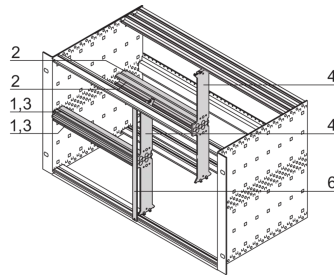

24562-463 GEMISCHTER AUSBAUSATZ FÜR 6 HE + 2 X 3 HE, UNTERTEILUNG DES EINBAURAUMS IN 63:19 TE

PRODUKTBESCHREIBUNG

Geeignet für den Einbau von Europakarten (100 mm hoch) und Doppel-Europakarten (233,35 mm hoch).

Unterteilung des 6 HE Einbauraumes in folgende Bereiche: 2 x 3 U, 1 x 6 U

PRODUKTMERKMALE

Produkttyp: Montagesatz

Produktfamilie: EuropacPRO

Typ: Gemischter Ausbau

Passend zu: Baugruppenträger

Höhe: 6-HE

Breite 1: 63 TE

Breite 2: 19 TE

Anzahl pro Packung: 1

ZUSÄTZLICHE PRODUKTDDETAILS

Die kombinierte Montage ermöglicht die Aufteilung eines Baugruppenträgers der Höhe 6 oder Gehäuses mit 2 x 3 HE und 6 HE-Abschnitten. Es sind verschiedene Ausführungen erhältlich.