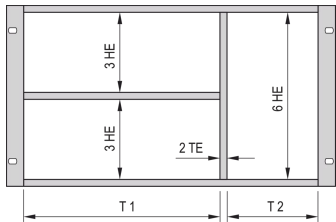

24562-463 GEMISCHTER AUSBAUSATZ FÜR 6 HE + 2 X 3 HE, UNTERTEILUNG DES EINBAURAUMS IN 63:19 TE

PRODUKTBESCHREIBUNG

Geeignet für den Einbau von Europakarten (100 mm hoch) und Doppel-Europakarten (233,35 mm hoch).

Unterteilung des 6 HE Einbauraumes in folgende Bereiche: 2 x 3 U, 1 x 6 U

PRODUKTMERKMALE

Produkttyp: Montagesatz

Produktfamilie: EuropacPRO

Typ: Gemischter Ausbau

Passend zu: Baugruppenträger

Höhe: 6-HE

Breite 1: 63 TE

Breite 2: 19 TE

Anzahl pro Packung: 1

ZUSÄTZLICHE PRODUKTDDETAILS

Die kombinierte Montage ermöglicht die Aufteilung eines Baugruppenträgers der Höhe 6 oder Gehäuses mit 2 x 3 HE und 6 HE-Abschnitten. Es sind verschiedene Ausführungen erhältlich.