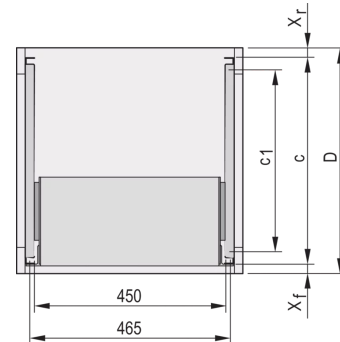

## 24562-457 C-PROFIL-ADAPTER FÜR BAUGRUPPENTRÄGER, ZUM EINBAU IN SCHRÄNKE, 415-MM

### PRODUKTBE SCHREIBUNG

Das C-Profil befestigt den Baugruppenträger beim Einbau in einen Schrank auf dem Führungsprofil.

### ZUSÄTZLICHE PRODUKTDDETAILS

Das an der Seitenwand des Baugruppenträgers montierte C-Profil dient zur Befestigung des Baugruppenträgers am Führungsprofil beim Einbau in einen Schrank.

Hinweis: Kein Endanschlag beim Herausziehen des Baugruppenträgers.