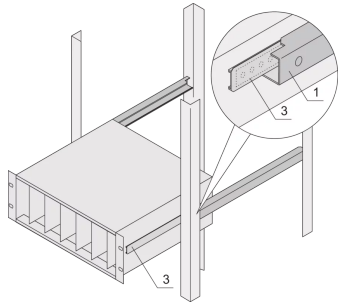

## 24562-457 C-PROFIL-ADAPTER FÜR BAUGRUPPENTRÄGER, ZUM EINBAU IN SCHRÄNKE, 415-MM

### PRODUKTBE SCHREIBUNG

Das C-Profil befestigt den Baugruppenträger beim Einbau in einen Schrank auf dem Führungsprofil.

### ZUSÄTZLICHE PRODUKTDDETAILS

Das an der Seitenwand des Baugruppenträgers montierte C-Profil dient zur Befestigung des Baugruppenträgers am Führungsprofil beim Einbau in einen Schrank.

Hinweis: Kein Endanschlag beim Herausziehen des Baugruppenträgers.