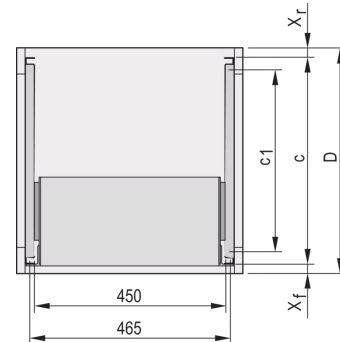

24562-453 C-PROFIL-ADAPTER FÜR BAUGRUPPENTRÄGER, ZUM EINBAU IN SCHRÄNKE, 175-MM

PRODUKTBE SCHREIBUNG

Das C-Profil befestigt den Baugruppenträger beim Einbau in einen Schrank auf dem Führungsprofil.

PRODUKTMERKMALE

Produkttyp: Teleskopschienen

Produktfamilie: EuropacPRO

Passend zu: Baugruppenträger

Tiefe: 175-mm

Anzahl pro Packung: 2

ZUSÄTZLICHE PRODUKTDDETAILS

Das an der Seitenwand des Baugruppenträgers montierte C-Profil dient zur Befestigung des Baugruppenträgers am Führungsprofil beim Einbau in einen Schrank.