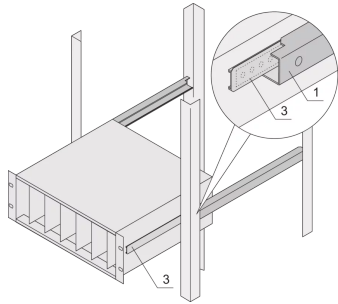

24562-453 C-PROFIL-ADAPTER FÜR BAUGRUPPENTRÄGER, ZUM EINBAU IN SCHRÄNKE, 175-MM

PRODUKTBE SCHREIBUNG

Das C-Profil befestigt den Baugruppenträger beim Einbau in einen Schrank auf dem Führungsprofil.

PRODUKTMERKMALE

Produkttyp: Teleskopschienen

Produktfamilie: EuropacPRO

Passend zu: Baugruppenträger

Tiefe: 175-mm

Anzahl pro Packung: 2

ZUSÄTZLICHE PRODUKTDDETAILS

Das an der Seitenwand des Baugruppenträgers montierte C-Profil dient zur Befestigung des Baugruppenträgers am Führungsprofil beim Einbau in einen Schrank.