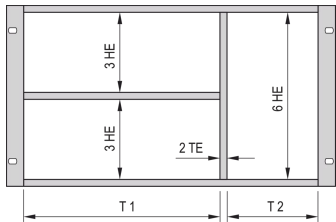

24562-420 GEMISCHTER AUSBAUSATZ FÜR 6 HE + 2 X 3 HE, UNTERTEILUNG DES EINBAURAUMS IN 20:62 TE

PRODUKTBESCHREIBUNG

Geeignet für den Einbau von Europakarten (100 mm hoch) und Doppel-Europakarten (233,35 mm hoch).

Unterteilung des 6 HE Einbauraumes in folgende Bereiche: 2 x 3 U, 1 x 6 U

PRODUKTMERKMALE

Produkttyp: Montagesatz

Produktfamilie: EuropacPRO

Typ: Gemischter Ausbau

Passend zu: Baugruppenträger

Höhe: 6-HE

Breite 1: 20 TE

Breite 2: 62 TE

Anzahl pro Packung: 1

ZUSÄTZLICHE PRODUKTDDETAILS

Die kombinierte Montage ermöglicht die Aufteilung eines Baugruppenträgers der Höhe 6 oder Gehäuses mit 2 x 3 HE und 6 HE-Abschnitten. Es sind verschiedene Ausführungen erhältlich.