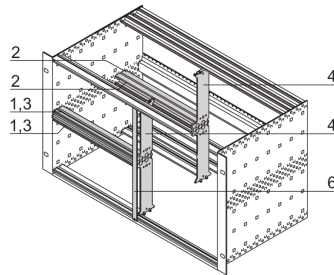

24562-420 GEMISCHTER AUSBAUSATZ FÜR 6 HE + 2 X 3 HE, UNTERTEILUNG DES EINBAURAUMS IN 20:62 TE

PRODUKTBESCHREIBUNG

Geeignet für den Einbau von Europakarten (100 mm hoch) und Doppel-Europakarten (233,35 mm hoch).

Unterteilung des 6 HE Einbauraumes in folgende Bereiche: 2 x 3 U, 1 x 6 U

PRODUKTMERKMALE

Produkttyp: Montagesatz

Produktfamilie: EuropacPRO

Typ: Gemischter Ausbau

Passend zu: Baugruppenträger

Höhe: 6-HE

Breite 1: 20 TE

Breite 2: 62 TE

Anzahl pro Packung: 1

ZUSÄTZLICHE PRODUKTDDETAILS

Die kombinierte Montage ermöglicht die Aufteilung eines Baugruppenträgers der Höhe 6 oder Gehäuses mit 2 x 3 HE und 6 HE-Abschnitten. Es sind verschiedene Ausführungen erhältlich.