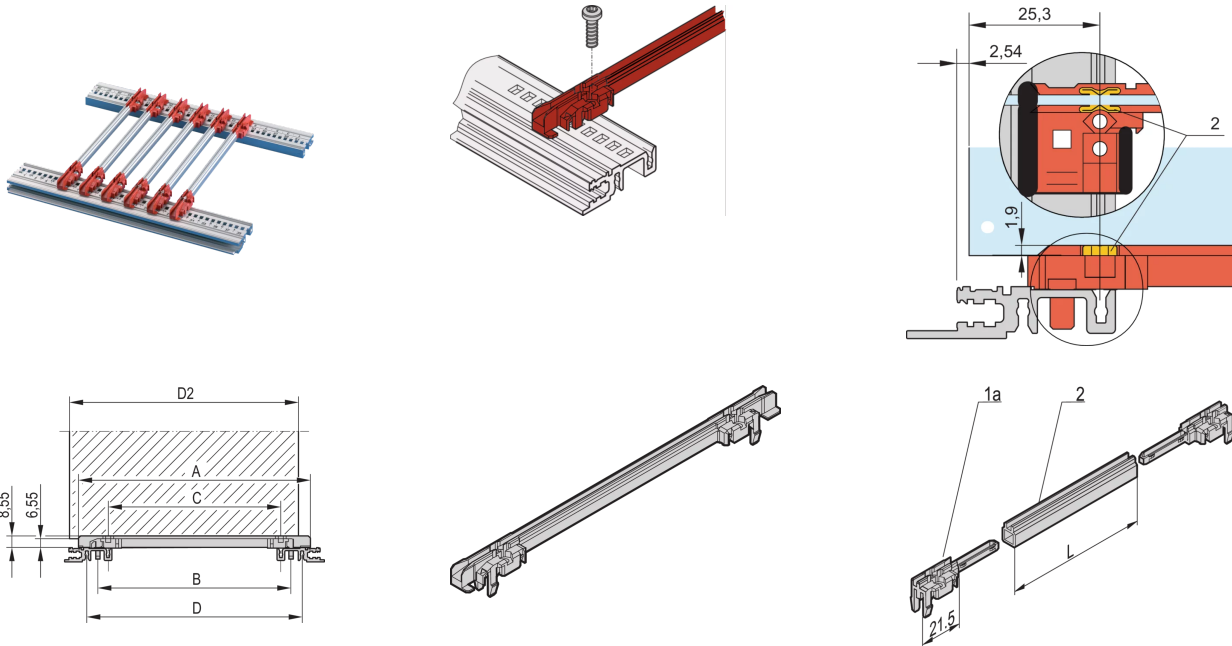

24560-380 FÜHRUNGSSCHIENE STANDARDTYP, NUTBREITE 2 MM, 340 MM, ROT/SILBER, 10 STÜCK

**PRODUKTBESCHREIBUNG**

Plastic guide rail, standard type

Führungsschienen können in Modulschienen (Al-Profil) oder in 1,5 mm dicke Blechaufnahmen eingeklipst werden

Lagertemperatur: von -40°C bis 130°C

Der optionale ESD-Clip kann in die Führungsschienen montiert werden und erzeugt einen leitfähigen Kontakt zwischen Leiterplatte und Modulschiene

**PRODUKTMERKMALE**

Produkttyp: Führungsschiene

Typ: Standard

Passend zu: Baugruppenträger; Gehäuse; Einschub; Führungsschienen

Leiterplattentiefe: 340 mm

Länge: 340 mm

Nutbreite [mm]: 2

Material: Kunststoff; Aluminium

Farbe: Rot; Silber

Tiefe: 340 mm

## ZUSÄTZLICHE PRODUKTDDETAILS

---

Die Kunststoff-Führungsschiene für Leiterplatten oder Steckbaugruppen vom Typ Standard bildet eine zuverlässige Schnittstelle zwischen der Baugruppenträgermechanik und den elektronischen Baugruppen. Für höhere Schock- und Vibrationsanforderungen können die Führungsschienen zusätzlich mit der Modulschiene oder 1,5 mm dicken Bleche verschraubt werden. Die Führungsschiene kann optional mit einem ESD-Clip ausgestattet werden, der einen leitenden Kontakt zwischen Leiterplatte und Modulschiene erzeugt. Geeignet für RatiopacPRO/-AIR, PropacPRO, CompacPRO und EuropacPRO.