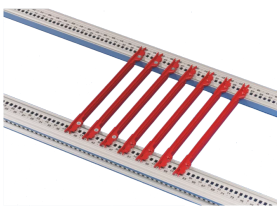

24560-362 FÜHRUNGSSCHIENE TYP FÜR 4,4 " KARTEN, PBT, 220 MM,  
NUTBREITE 2MM, ROT, 10 STÜCK

**PRODUKTBESCHREIBUNG**

Plastic guide rail, red

Typ 4,4 Zoll, für Leiterkarten mit der Höhe 111,7 mm

Führungsschienen können in Modulschienen (Al-Profil) oder in 1,5 mm dicke Blechaufnahmen eingeklipst werden

Der optionale ESD-Clip kann in die Führungsschienen montiert werden und erzeugt einen leitfähigen Kontakt zwischen Leiterplatte und Modulschiene

Lagertemperatur: von -40-°C bis 130-°C

**PRODUKTMERKMALE**

Produkttyp: Führungsschiene

Typ: 4,4 Zoll Leiterplatte

Passend zu: Baugruppenträger; Gehäuse; Einschub; Führungsschienen

Leiterplattentiefe: 220 mm

Nutbreite [mm]: 2

Material: Kunststoff

Farbe: Rot

Anzahl pro Packung: 10

## ZUSÄTZLICHE PRODUKTDDETAILS

---

Die Führungsschiene aus Kunststoff vom Typ 4,4 Zoll für Leiterplatten oder Laufwerke, bildet eine zuverlässige Schnittstelle zwischen der Baugruppenträgermechanik und den elektronischen Komponenten. Für höhere Schock- und Vibrationsanforderungen können die Führungsschienen zusätzlich mit der Modulschiene oder 1,5 mm dicken Bleche verschraubt werden. Die Führungsschiene kann optional mit einem ESD-Clip ausgestattet werden, der einen leitenden Kontakt zwischen Leiterplatte und Modulschiene erzeugt. Geeignet für RatiopacPRO/-AIR, PropacPRO, CompacPRO und EuropacPRO.