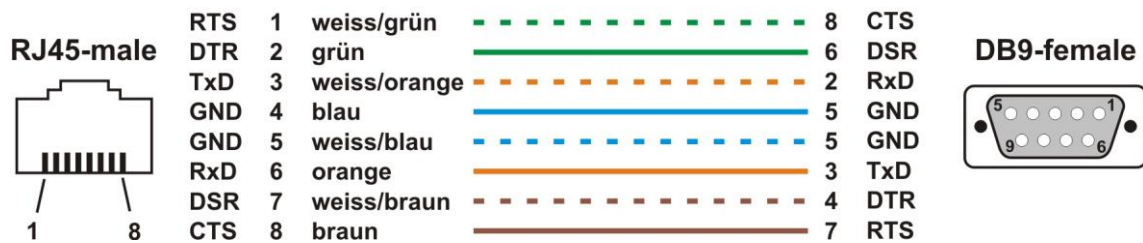

23204-187 KABEL RJ45 / D-SUB-9POL Buchse 2Meter

Adapterkabel Rj45 - DB9 Ansicht von vorn auf den Stecker

Anforderungen

Ausgangsteil CAT 5 Kabel oder besser. Länge 2m.

Ein Ende umrüsten auf metallisierte D-SUB 9-Buchse **mit Knickschutz**.

Belegung der D-SUB 9-Buchse nach obiger Skizze.

2St. Rändelschrauben 4-40 UNC.

Ausführung siehe Bild auf Seite 2.