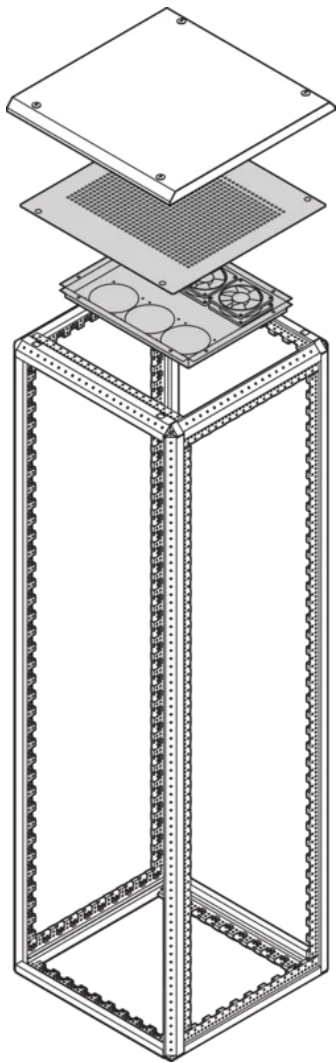

23130-443 ANGEHOBENES VARISTAR-ABDECKBLECH, EMV, MIT LÜFTERN, 600 B 1000 T

**PRODUKTBESCHREIBUNG**

3 Axiallüfter montiert und verkabelt (maximal: 6 Lüfter)

Schuko/IEC 60320 C12 Stecker

Anschlussleitung 2,5 m

## PRODUKTMERKMALE

---

Produkttyp: Schrank-/Rackdach

Produktfamilie: Varistar

Typ: Angehoben, EMV

Farbe: Schwarzgrau

Farbecode: RAL 7021

Breite (mm): 600 mm