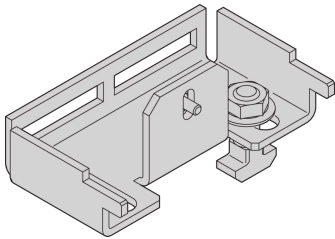

23130-433 BEFESTIGUNGSSATZ FÜR DACHANHEBUNGSPROFIL

PRODUKTBECHREIBUNG

Passend für ein Dachanhebungsprofil

PRODUKTMERKMALE

Produkttyp: Befestigungsmaterial

Typ: Dachprofil

Passend zu: Einhausung

Material: Stahl

Oberfläche: Aluminium-verzinkt

ZUSÄTZLICHE PRODUKTDDETAILS

Befestigungskit für die Erhöhung der Einhausung und die Befestigung des Dachs, bietet zusätzliche Befestigungsoptionen.

ZERTIFIZIERUNGEN

Nordamerika