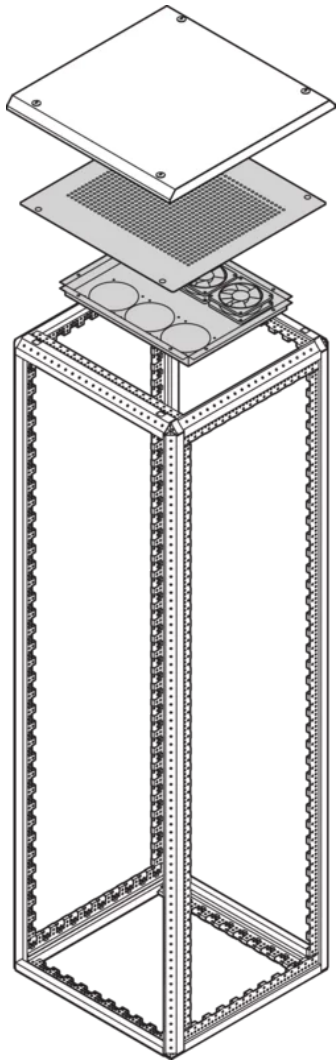

23130-397 ANGEHOBENES VARISTAR-ABDECKBLECH, EMV, MIT LÜFTERN, 800 B 600 T

**PRODUKTBESCHREIBUNG**

3 Axiallüfter montiert und verkabelt (maximal: 6 Lüfter)

Schuko/IEC 60320 C12 Stecker

Anschlussleitung 2,5 m

## PRODUKTMERKMALE

---

Produkttyp: Schrank-/Rackdach

Produktfamilie: Varistar

Typ: Angehoben, EMV

Farbe: Schwarzgrau

Farbecode: RAL 7021

Breite (mm): 800 mm