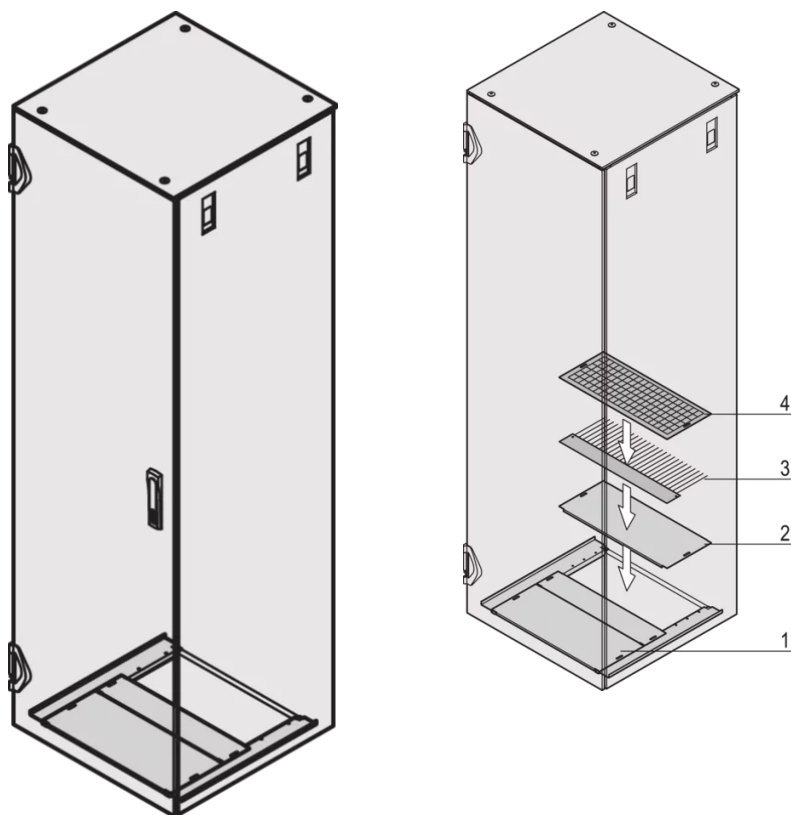

23130-359 VARISTAR-BODENBLECH, MEHRTEILIG,
600 X 1200

PRODUKTBECHREIBUNG

St, 1,5-mm

Zum Abdecken der Bodenöffnung

Inkl. Erdung

Das Bodenblech ist mehrteilig und hinten geöffnet (Öffnung hinten 200 mm tief, bei 300 mm Schranktiefe hinten keine Öffnung)

PRODUKTMERKMALE

Produkttyp: Schrank/Schranksockel

Produktfamilie: Varistar

Typ: Bodenblech, massiv

Material: Stahl

Farbe: Schwarzgrau

Farbecode: RAL 7021

Breite (mm): 600 mm

Tiefe: 1200 mm

ZUSÄTZLICHE PRODUKTDDETAILS

Mehrteiliges Bodenblech einschließlich Erdung.

Wird von innen montiert.

Abdeckblech, Bürstenleiste und Filtermatte bitte separat bestellen.

ZERTIFIZIERUNGEN

Nordamerika