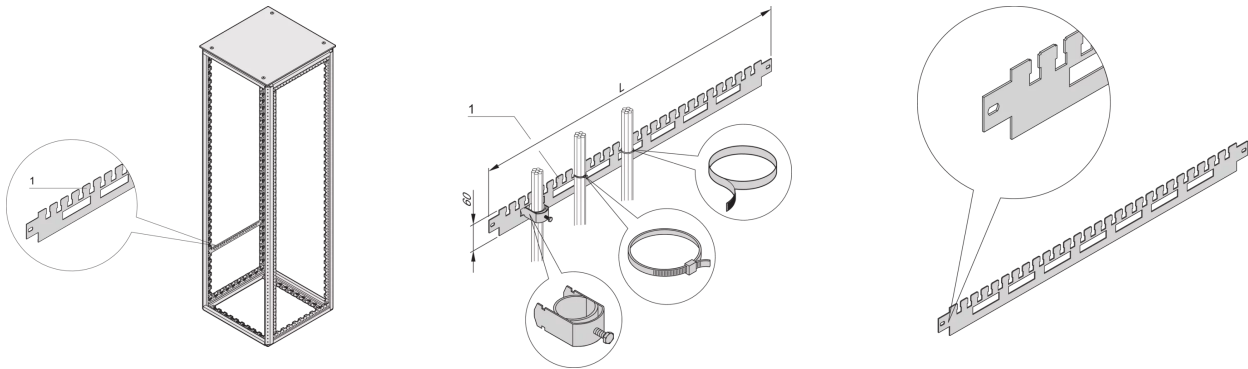

23130-330 KABELABFANGSCHIENE FÜR VARISTAR, RAL 7021, 1000T

PRODUKTBE SCHREIBUNG

Für Kabelschellen (untere Reihe) und für Kabelbinder bzw. Klettband (obere Reihe)

Zur Kabelführung im seitlichen Schrankbereich

PRODUKTMERKMALE

Produkttyp: Hutschiene

Produktfamilie: Varistar

Typ: Kabelträger, seitliche Befestigung

Passend zu: Varistar CP

Material: Stahl

Farbe: Schwarzgrau

Farbecode: RAL 7021

Tiefe: 1000 mm

Länge: 866,4 mm

ZUSÄTZLICHE PRODUKTDDETAILS

Varistar horizontale Kabelabfangschiene in der Schranktiefe. Direkt am Rahmen montiert.

Nordamerika

Alle Standorte

+1.763.422.2661

Chatten Sie mit uns: