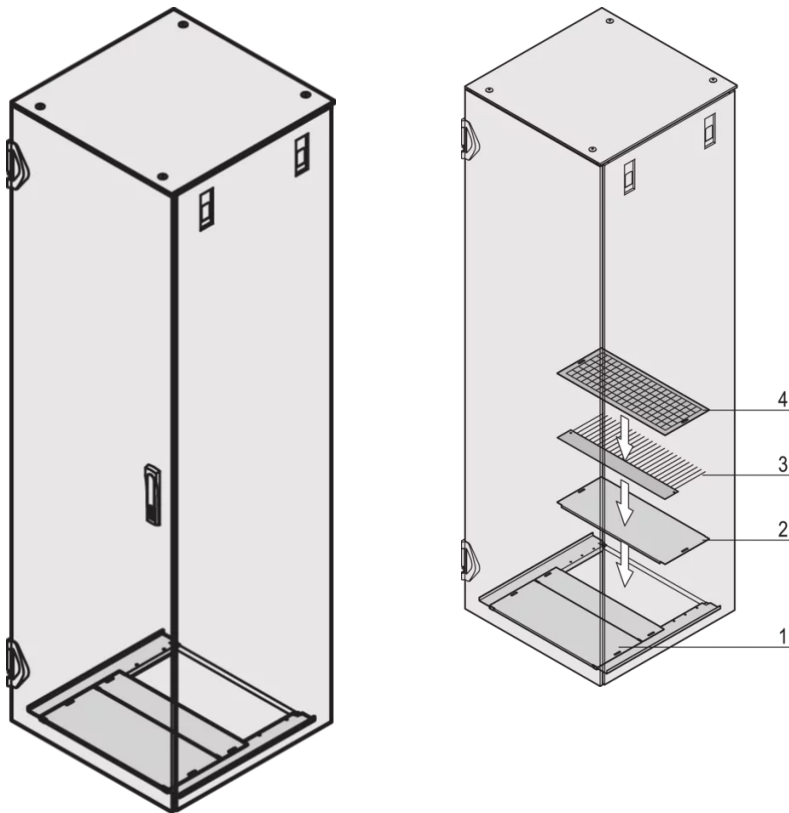

23130-009 VARISTAR-BODENBLECH, MEHRTEILIG,
600 X 300

PRODUKTBSCHREIBUNG

St, 1,5-mm

Zum Abdecken der Bodenöffnung

Inkl. Erdung

Das Bodenblech ist mehrteilig und hinten geöffnet (Öffnung hinten 200 mm tief, bei 300 mm Schranktiefe hinten keine Öffnung)

PRODUKTMERKMALE

Produkttyp: Schrank/Schranksockel

Produktfamilie: Varistar

Typ: Bodenblech, massiv

Material: Stahl

Farbe: Schwarzgrau

Farbecode: RAL 7021

Breite (mm): 600 mm

Tiefe: 300 mm

ZUSÄTZLICHE PRODUKTDDETAILS

Mehrteiliges Bodenblech einschließlich Erdung.

Wird von innen montiert.

Abdeckblech, Bürstenleiste und Filtermatte bitte separat bestellen.

ZERTIFIZIERUNGEN

Nordamerika