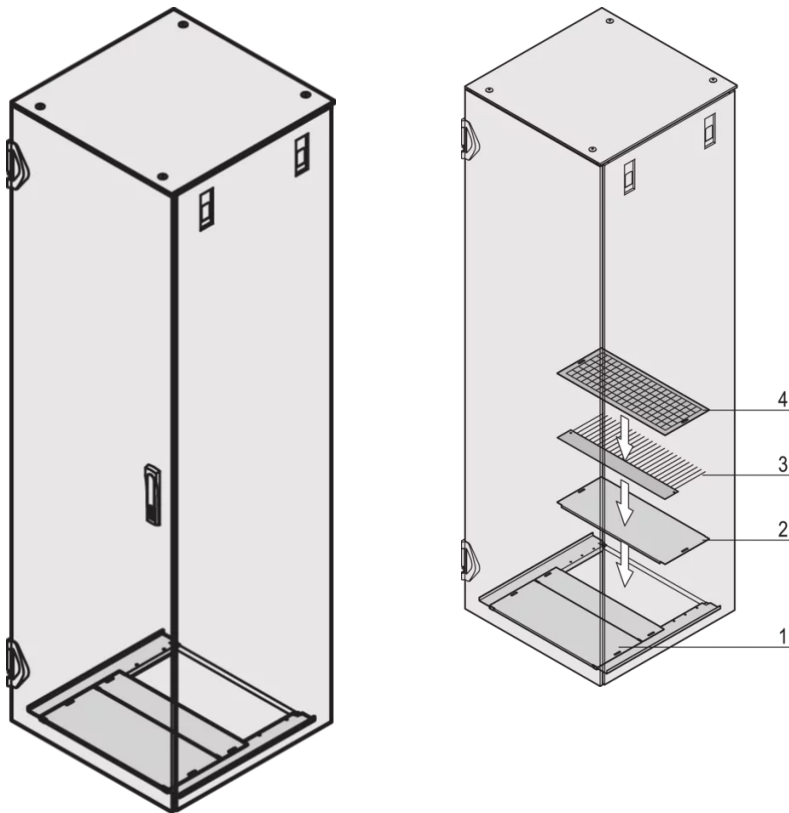

23130-008 VARISTAR-BODENBLECH, MEHRTEILIG,  
800 X 1000

**PRODUKTBESCHREIBUNG**

St, 1,5-mm

Zum Abdecken der Bodenöffnung

Inkl. Erdung

Das Bodenblech ist mehrteilig und hinten geöffnet (Öffnung hinten 200 mm tief, bei 300 mm Schranktiefe hinten keine Öffnung)

**PRODUKTMERKMALE**

Produkttyp: Schrank/Schranksockel

Produktfamilie: Varistar

Typ: Bodenblech, massiv

Material: Stahl

Farbe: Schwarzgrau

Farbecode: RAL 7021

Breite (mm): 800 mm

Tiefe: 1000 mm

## ZUSÄTZLICHE PRODUKTDDETAILS

Mehrteiliges Bodenblech einschließlich Erdung.

Wird von innen montiert.

Abdeckblech, Bürstenleiste und Filtermatte bitte separat bestellen.