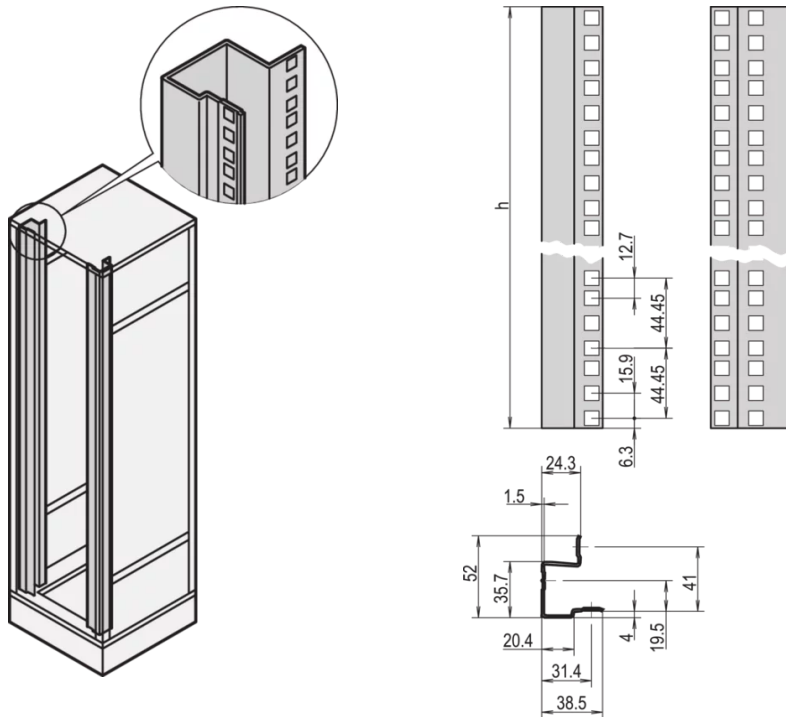

23117-019 EURORACK 19-ZOLL-WINKELPROFIL, 29 HE, RAL 7021

PRODUKTBESCHREIBUNG

Für tiefenverstellbare Montage

St, 1,5 mm, with EIA cut-out

Zur Montage einer dritten 19-Zoll-Ebene werden 1 Paar 19-Zoll-Winkelprofile und 2 Paar Tiefenstreben benötigt

PRODUKTMERKMALE

Produkttyp: Winkelprofil

Produktfamilie: Eurorack

Typ: 19"-Winkelprofil

Farbe: Schwarzgrau

Farbecode: RAL 7021

Höhe: 29 HE

Höhe: 1398 mm