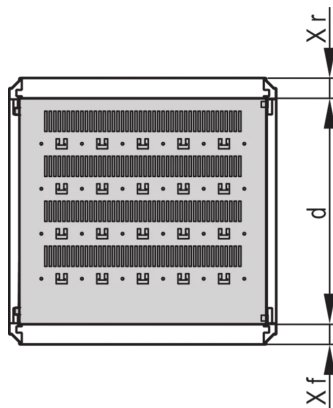

22130-323 VARISTAR-GESTELLFACHBODEN, STATIONÄR,
75 KG, RAL 7035, 600 B 600 T

PRODUKTBESCHREIBUNG

1 HE inkl. Erdung

Wird direkt auf den Varistar-Schrank montiert

St, 1,5-mm

Statische Traglast 75 kg

PRODUKTMERKMALE

Produkttyp: Fachboden

Produktfamilie: Varistar

Typ: Volle Tiefe

Material: Stahl

Farbe: Hellgrau

Farbecode: RAL 7035

Breite (mm): 544 mm

Tiefe: 497 mm

ZUSÄTZLICHE PRODUKTDDETAILS

Varistar stationärer Fachboden, entweder mit voller Länge oder verkürzt.

Für die Montage der verkürzten Fachböden sind 2 zusätzliche Tiefenstreben erforderlich, bitte separat bestellen.