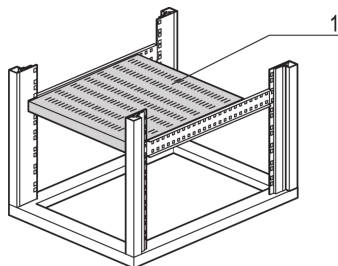

### PRODUKTBESCHREIBUNG

---

Traglast 75 kg

Befestigung Einrast- und Schraubbefestigung direkt im Universalholm

### PRODUKTMERKMALE

---

Produkttyp: Fachboden

Produktfamilie: Eurorack

Typ: Gestellfachboden stationär

Breite (mm): 600 mm

Tiefe: 600 mm

### ZUSÄTZLICHE PRODUKTDDETAILS

---

Stationärer Fachboden mit voller Tiefe für Universal-Aluminiumrahmen mit einer Tragfähigkeit von 75 kg, für einfache Montage und Installation ausgelegt.