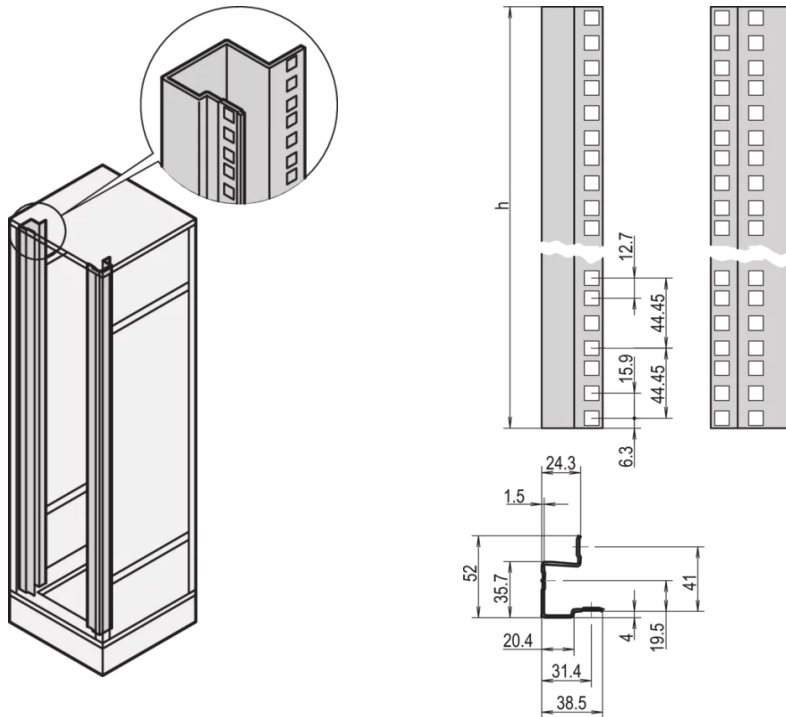

### PRODUKTBESCHREIBUNG

Für tiefenverstellbare Montage

St, 1,5 mm, with EIA cut-out

Zur Montage einer dritten 19-Zoll-Ebene werden 1 Paar 19-Zoll-Winkelprofile und 2 Paar Tiefenstreben benötigt