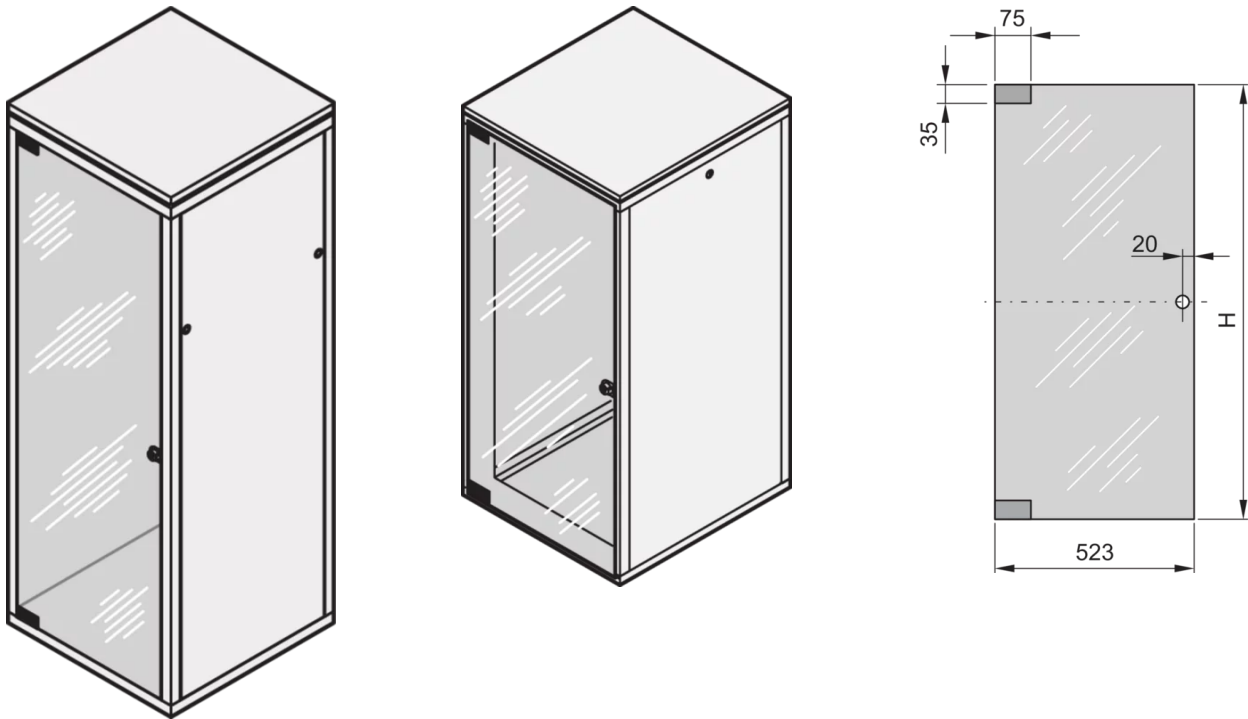

22117-229 EURORACK GLASTÜR 180° ÖFFNUNGSWINKEL, 43 HE 600W

PRODUKTBECHREIBUNG

Kann an alle vier Seiten des Schrankgestelles montiert werden

Glass, smoke gray, Security, 6 mm

PRODUKTMERKMALE

Produkttyp: Schranktür

Produktfamilie: Eurorack

Typ: Glastür

Farbe: Schwarzgrau

Farbecode: RAL 7021

Höhe: 43 HE

Höhe: 2020 mm

Breite (mm): 600 mm

Nordamerika