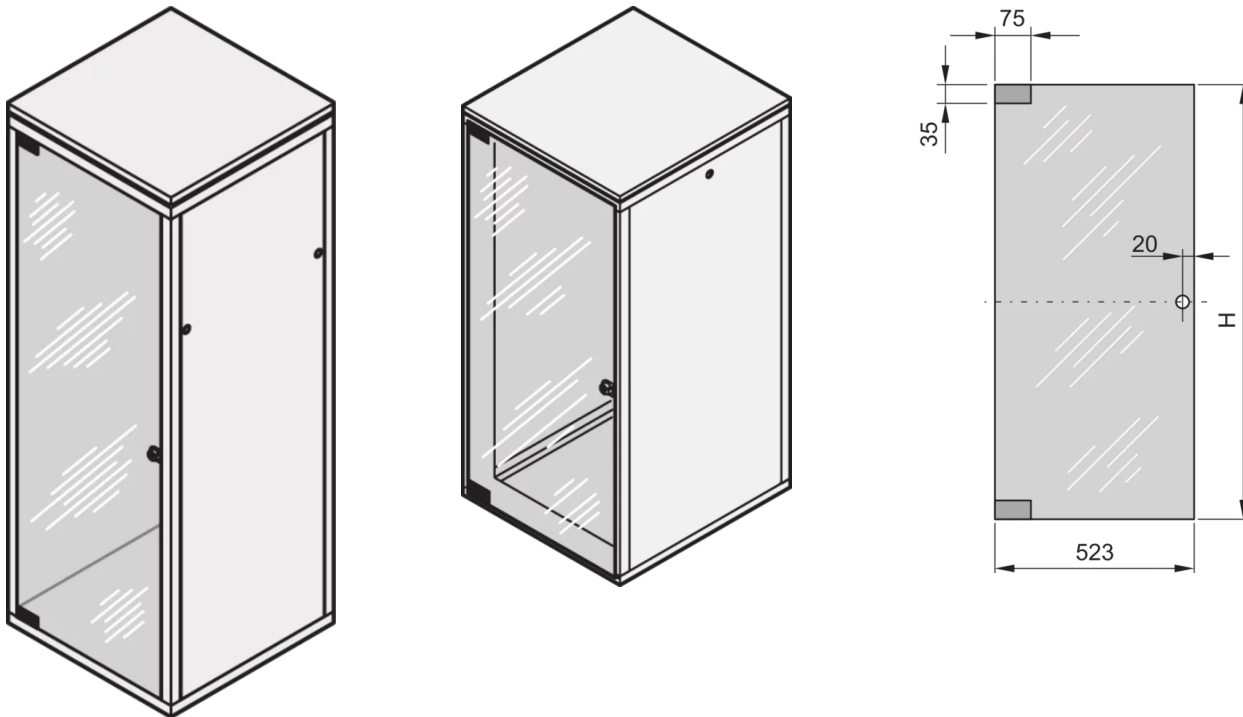

22117-227 EURORACK GLASTÜR 180° ÖFFNUNGSWINKEL, 34 HE 600W

PRODUKTBECHREIBUNG

Kann an alle vier Seiten des Schrankgestelles montiert werden

Glass, smoke gray, Security, 6 mm

PRODUKTMERKMALE

Produkttyp: Schranktür

Produktfamilie: Eurorack

Typ: Glastür

Farbe: Schwarzgrau

Farbecode: RAL 7021

Höhe: 34 HE

Höhe: 1620 mm

Breite (mm): 600 mm

Nordamerika