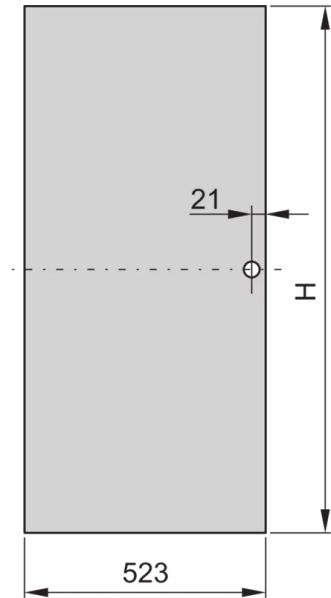

### PRODUKTBESCHREIBUNG

Kann an alle vier Seiten des Schrankgestelles montiert werden

St, 1 mm

### PRODUKTMERKMALE

Produkttyp: Schranktür

Produktfamilie: Eurorack

Typ: Stahltür

Farbe: Hellgrau

Farbecode: RAL 7035

Höhe: 34 HE

Höhe: 1533 mm

Breite (mm): 600 mm