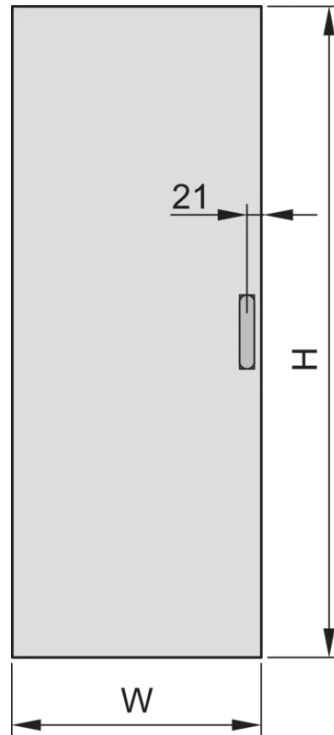

### PRODUKTBESCHREIBUNG

Kann an alle vier Seiten des Schrankgestelles montiert werden

St, 1 mm

### PRODUKTMERKMALE

Produkttyp: Schranktür

Produktfamilie: Eurorack

Typ: Stahltür

Farbe: Hellgrau

Farbecode: RAL 7035

Höhe: 34 HE

Höhe: 1533 mm

Breite (mm): 600 mm