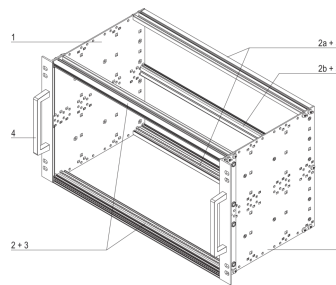

## PRODUKTBESCHREIBUNG

Shock and vibration tested to EN 50155, part 12.2.11

Der 19"-Winkel ist fest mit der Seitenwand verbunden (getoxt), besonders geeignet für hohe mechanische Beanspruchung (Vibrationsfestigkeit)

Modifikationen wie z.-B. Ausschnitte, andere Oberflächen oder Abmessungen verfügbar.

IP 20 gemäß IEC 60529.

Die doppelte 19"-Anschraubposition gibt zusätzliche Sicherheit (NFF Norm).

Lieferung erfolgt als platzsparende Flatpack-Verpackung