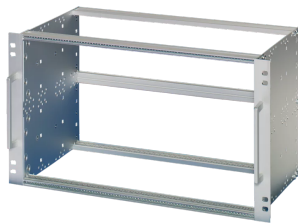

21500-078 EUROPACPRO 19 ZOLL BAUGRUPPENTRÄGER BAUSATZ FÜR  
BAHNANWENDUNGEN,  
TYP EN 50155, NACHRÜSTBARE EMV SCHIRMUNG,  
6HE, 84 TE, 235 MM

## PRODUKTBESCHREIBUNG

Shock and vibration tested to EN 50155, part 12.2.11

Der 19"-Winkel ist fest mit der Seitenwand verbunden (getoxt), besonders geeignet für hohe mechanische Beanspruchung (Vibrationsfestigkeit)

Modifikationen wie z.-B. Ausschnitte, andere Oberflächen oder Abmessungen verfügbar.

IP 20 gemäß IEC 60529.

Die doppelte 19"-Anschraubposition gibt zusätzliche Sicherheit (NFF Norm).

Lieferung erfolgt als platzsparende Flatpack-Verpackung

## PRODUKTMERKMALE

Produkttyp: Baugruppenträger

Höhe: 6-HE

Breite: 84 TE

Tiefe: 235-mm

Zur Montage von: Backplane

Leiterplattentiefe: 220 mm

EMV-Schirmung: Nein