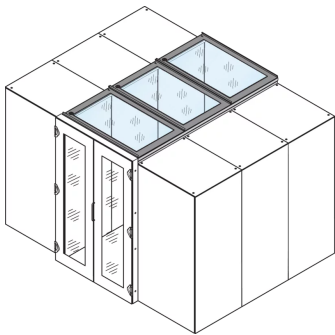

21130-588 GANGABDECKUNG FÜR EINHAUSUNG MIT SICHERHEITSGLAS, 1200 B 600 T

PRODUKTBESCHREIBUNG

Dächer für den oberen Abschluss von 2 Schrankreihen

Passend für eine Gangbreite von 1200-mm

Mit dem Dach-Universalprofil kann die Ganghöhe um 84 mm angehoben werden, bitte separat bestellen

Dach kann von innen entfernt werden (ermöglicht Zugang zur Beleuchtung und erleichtert Wartungsarbeiten)

PRODUKTMERKMALE

Produkttyp: Frontplatten

Typ: Einhausungsdach

Passend zu: Einhausung

Breite (mm): 600 mm

Tiefe: 1200 mm

Material: Stahl; Glas

Farbe: Schwarzgrau

Farbecode: RAL 7021

ZUSÄTZLICHE PRODUKTDDETAILS

Dächer in verschiedenen Tiefen verfügbar, um Einhausung mit verschiedenen Schränken und Gangbreiten zu realisieren.