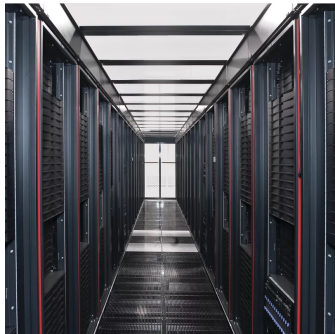

21130-588 GANGABDECKUNG FÜR EINHAUSUNG MIT SICHERHEITSGLAS, 1200 B 600 T

PRODUKTBESCHREIBUNG

Dächer für den oberen Abschluss von 2 Schrankreihen

Passend für eine Gangbreite von 1200-mm

Mit dem Dach-Universalprofil kann die Ganghöhe um 84 mm angehoben werden, bitte separat bestellen

Dach kann von innen entfernt werden (ermöglicht Zugang zur Beleuchtung und erleichtert Wartungsarbeiten)

PRODUKTMERKMALE

Produkttyp: Frontplatten

Typ: Einhausungsdach

Passend zu: Einhausung

Breite (mm): 600 mm

Tiefe: 1200 mm

Material: Stahl; Glas

Farbe: Schwarzgrau

Farbecode: RAL 7021

ZUSÄTZLICHE PRODUKTDDETAILS

Dächer in verschiedenen Tiefen verfügbar, um Einhausung mit verschiedenen Schränken und Gangbreiten zu realisieren.