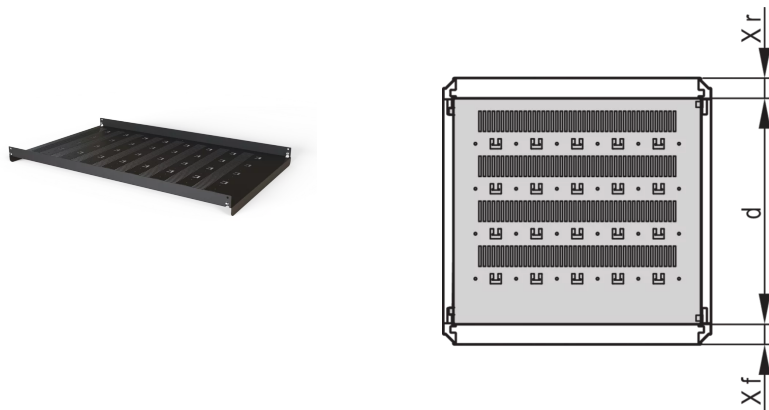

21130-327 VARISTAR-GESTELLFACHBODEN, STATIONÄR,
75 KG, RAL 7021, 600 B 1000 T

PRODUKTBECHREIBUNG

1 HE inkl. Erdung

Wird direkt auf den Varistar-Schrank montiert

St, 1,5-mm

Statische Traglast 75 kg

PRODUKTMERKMALE

Produkttyp: Fachboden

Produktfamilie: Varistar

Typ: Volle Tiefe

Material: Stahl

Farbe: Schwarzgrau

Farbecode: RAL 7021

Breite (mm): 544 mm

Tiefe: 897 mm

ZUSÄTZLICHE PRODUKTDDETAILS

Varistar stationärer Fachboden, entweder mit voller Länge oder verkürzt.

Für die Montage der verkürzten Fachböden sind 2 zusätzliche Tiefenstreben erforderlich, bitte separat bestellen.