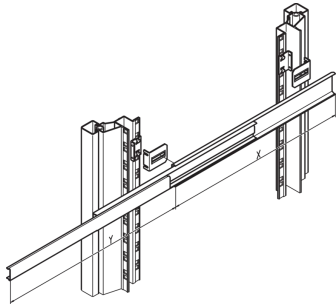

21120-166 SCHRANKMONTAGESATZ FÜR TELESKOPSCIENEN, FÜR SCHWERLAST UNIVERSAL TELESKOPSCIENEN, NOVASTAR

PRODUKTBE SCHREIBUNG

Für die Montage von 2 Economy 1 HE-Teleskopschienen

PRODUKTMERKMALE

Produkttyp: Montagesatz

Produktfamilie: Novastar

Höhe: 2 HE

ZUSÄTZLICHE PRODUKTDDETAILS

Schrankmontagekit für Teleskopschienen für die Montage von 2 Economy 1 HE Teleskopschienen.

Für die Montage auf der 19-Zoll-Ebene bestellen Sie bitte den Befestigungssatz separat. Universelle Teleskopschienen können auch in nicht standardmäßigen Anwendungen ohne zusätzliche Komponenten montiert werden, also auch in anderen Schränken als 19-Zoll.