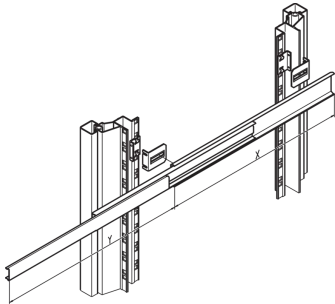

21120-160 MONTAGEKIT FÜR TELESKOPSCIENE, UNIVERSAL FÜR 1 ODER 2 HE, FÜR NOVASTAR

PRODUKTBECHREIBUNG

Für die Montage von 2 Economy 1 HE-Teleskopschienen

PRODUKTMERKMALE

Produkttyp: Montagesatz

Produktfamilie: Novastar

Höhe: 2 HE

ZUSÄTZLICHE PRODUKTDDETAILS

Schrankmontagekit für Teleskopschienen für die Montage von 2 Economy 1 HE Teleskopschienen.

Für die Montage auf der 19-Zoll-Ebene bestellen Sie bitte den Befestigungssatz separat. Universelle Teleskopschienen können auch in nicht standardmäßigen Anwendungen ohne zusätzliche Komponenten montiert werden, also auch in anderen Schränken als 19-Zoll.