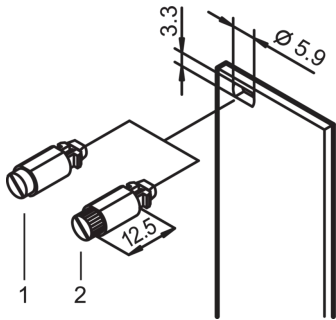

### PRODUKTBESCHREIBUNG

1/4 Drehverschluss mit definiertem Anschlag

Erkennen der Verschlussposition durch Schlitzstellung

Vibrations- und erschütterungssicher

Menge: 100 Stück

### PRODUKTMERKMALE

Produkttyp: Befestigungsmaterial

Passend zu: Front Platten

Material: Stahl

Anzahl pro Packung: 100

Farbe: Tiefschwarz

Farbecode: RAL 9005

Tiefe: 16,7 mm

Oberfläche: Vernickelt

Höhe: 6 mm

Breite (mm): 7 mm