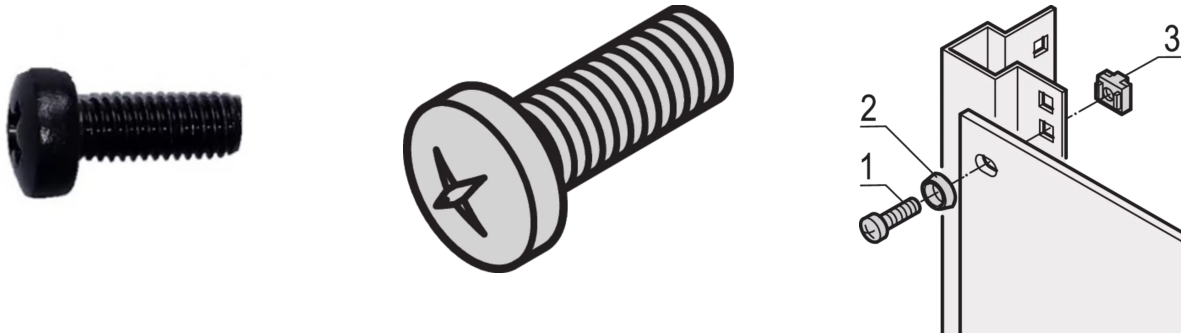

21100-650 PANHEAD SCREW, POZIDRIVE, M6X16, ST, ZINC-PLATED, BLACK, 100
PIECES

PRODUKTBESCHREIBUNG

Panhead screw, pozidrive

PRODUKTMERKMALE

Produkttyp: Schraube

Typ: Linsenkopfschraube

Passend zu: Front Panels; Eurorack; Novastar; Varistar; Varistar CP

Anzahl pro Packung: 100

Gewinde: M6

Durchmesser: 6 mm

Länge: 16 mm

Material: Stahl

Oberfläche: Verzinkt

ZUSÄTZLICHE PRODUKTDDETAILS

Linsenkopfschraube mit Kreuzschlitz (Pozidrive)