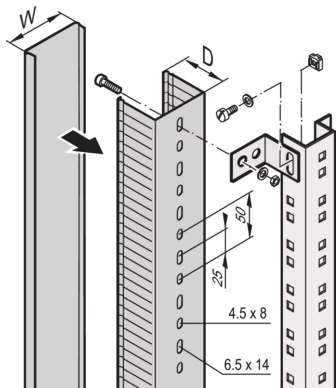

21100-123 MONTAGESATZ FÜR KABELKANAL

PRODUKTBE SCHREIBUNG

Montagesatz für Kabelkanal

PRODUKTMERKMALE

Produkttyp: Montagesatz

Tiefe: 60 mm

ZUSÄTZLICHE PRODUKTDDETAILS

Montagesatz für Kabelkanal.