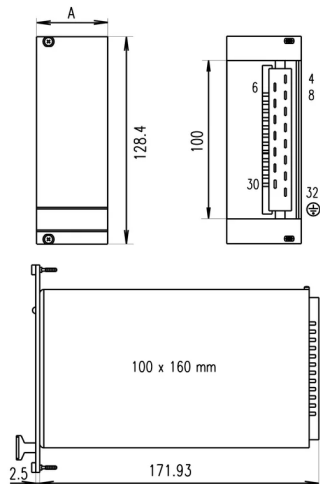

## 21006-943 PSU-FRONTPLATTE FÜR MAXPOWER 100, EINFACH, 3 HE, 6 TE, GESCHIRMT, 2,5 MM, AL, VORNE ELOXIERT, HINTEN LEITFÄHIG

### PRODUKTMERKMALE

Zubehör-Typ: Frontplatte

Passend zu: 19"-Netzteile

Material: Aluminium

Oberfläche - Frontseite: Eloxiert

Oberfläche - Rückseite: leitfähig

Behandelte Schnittkanten: Nein

Höhe: 3-HE

Breite: 6 TE

Höhe: 128,4 mm

Breite (mm): 30,14 mm

Tiefe: 2,5 mm

Anzahl pro Packung: 1