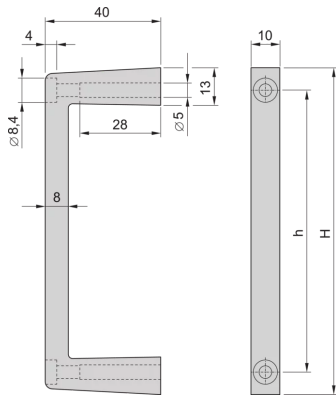

## 20860-259 MULTIPACPRO FRONTGRIFF, 1PAAR, BREITE 10 MM, 4 HE

### PRODUKTBESCHREIBUNG

Traglast 30 kg/Pair

Befestigung an der Frontplatte

Kann für die Aluminium- oder Blechausführungen verwendet werden

### PRODUKTMERKMALE

Produkttyp: Griff

Passend zu: Chassis; Frontplatten

Griff-Typ: Gerade

Höhe: 4 HE

Breite (mm): 10 mm

Material: Aluminium

Farbe: Silber